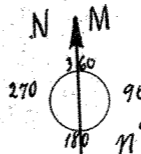

Clavelina n° 2089

Escala 1/10.000

Declinación  
M.M. - 30° 7' 50" N

n° 2081  
Amalia 2ª

30° 7'  
1870

764,72  
al fondo y Anuncio

Regalafante

Pequeño

A la cuspide pico Polio  
375° 50'  
Ceposa de arriba

Ceposa de abajo

Misiego

Formidable

n° 1460  
Enribeamar 2ª

Pertenencia del Coto minero titulado Prosperidad n° 3075