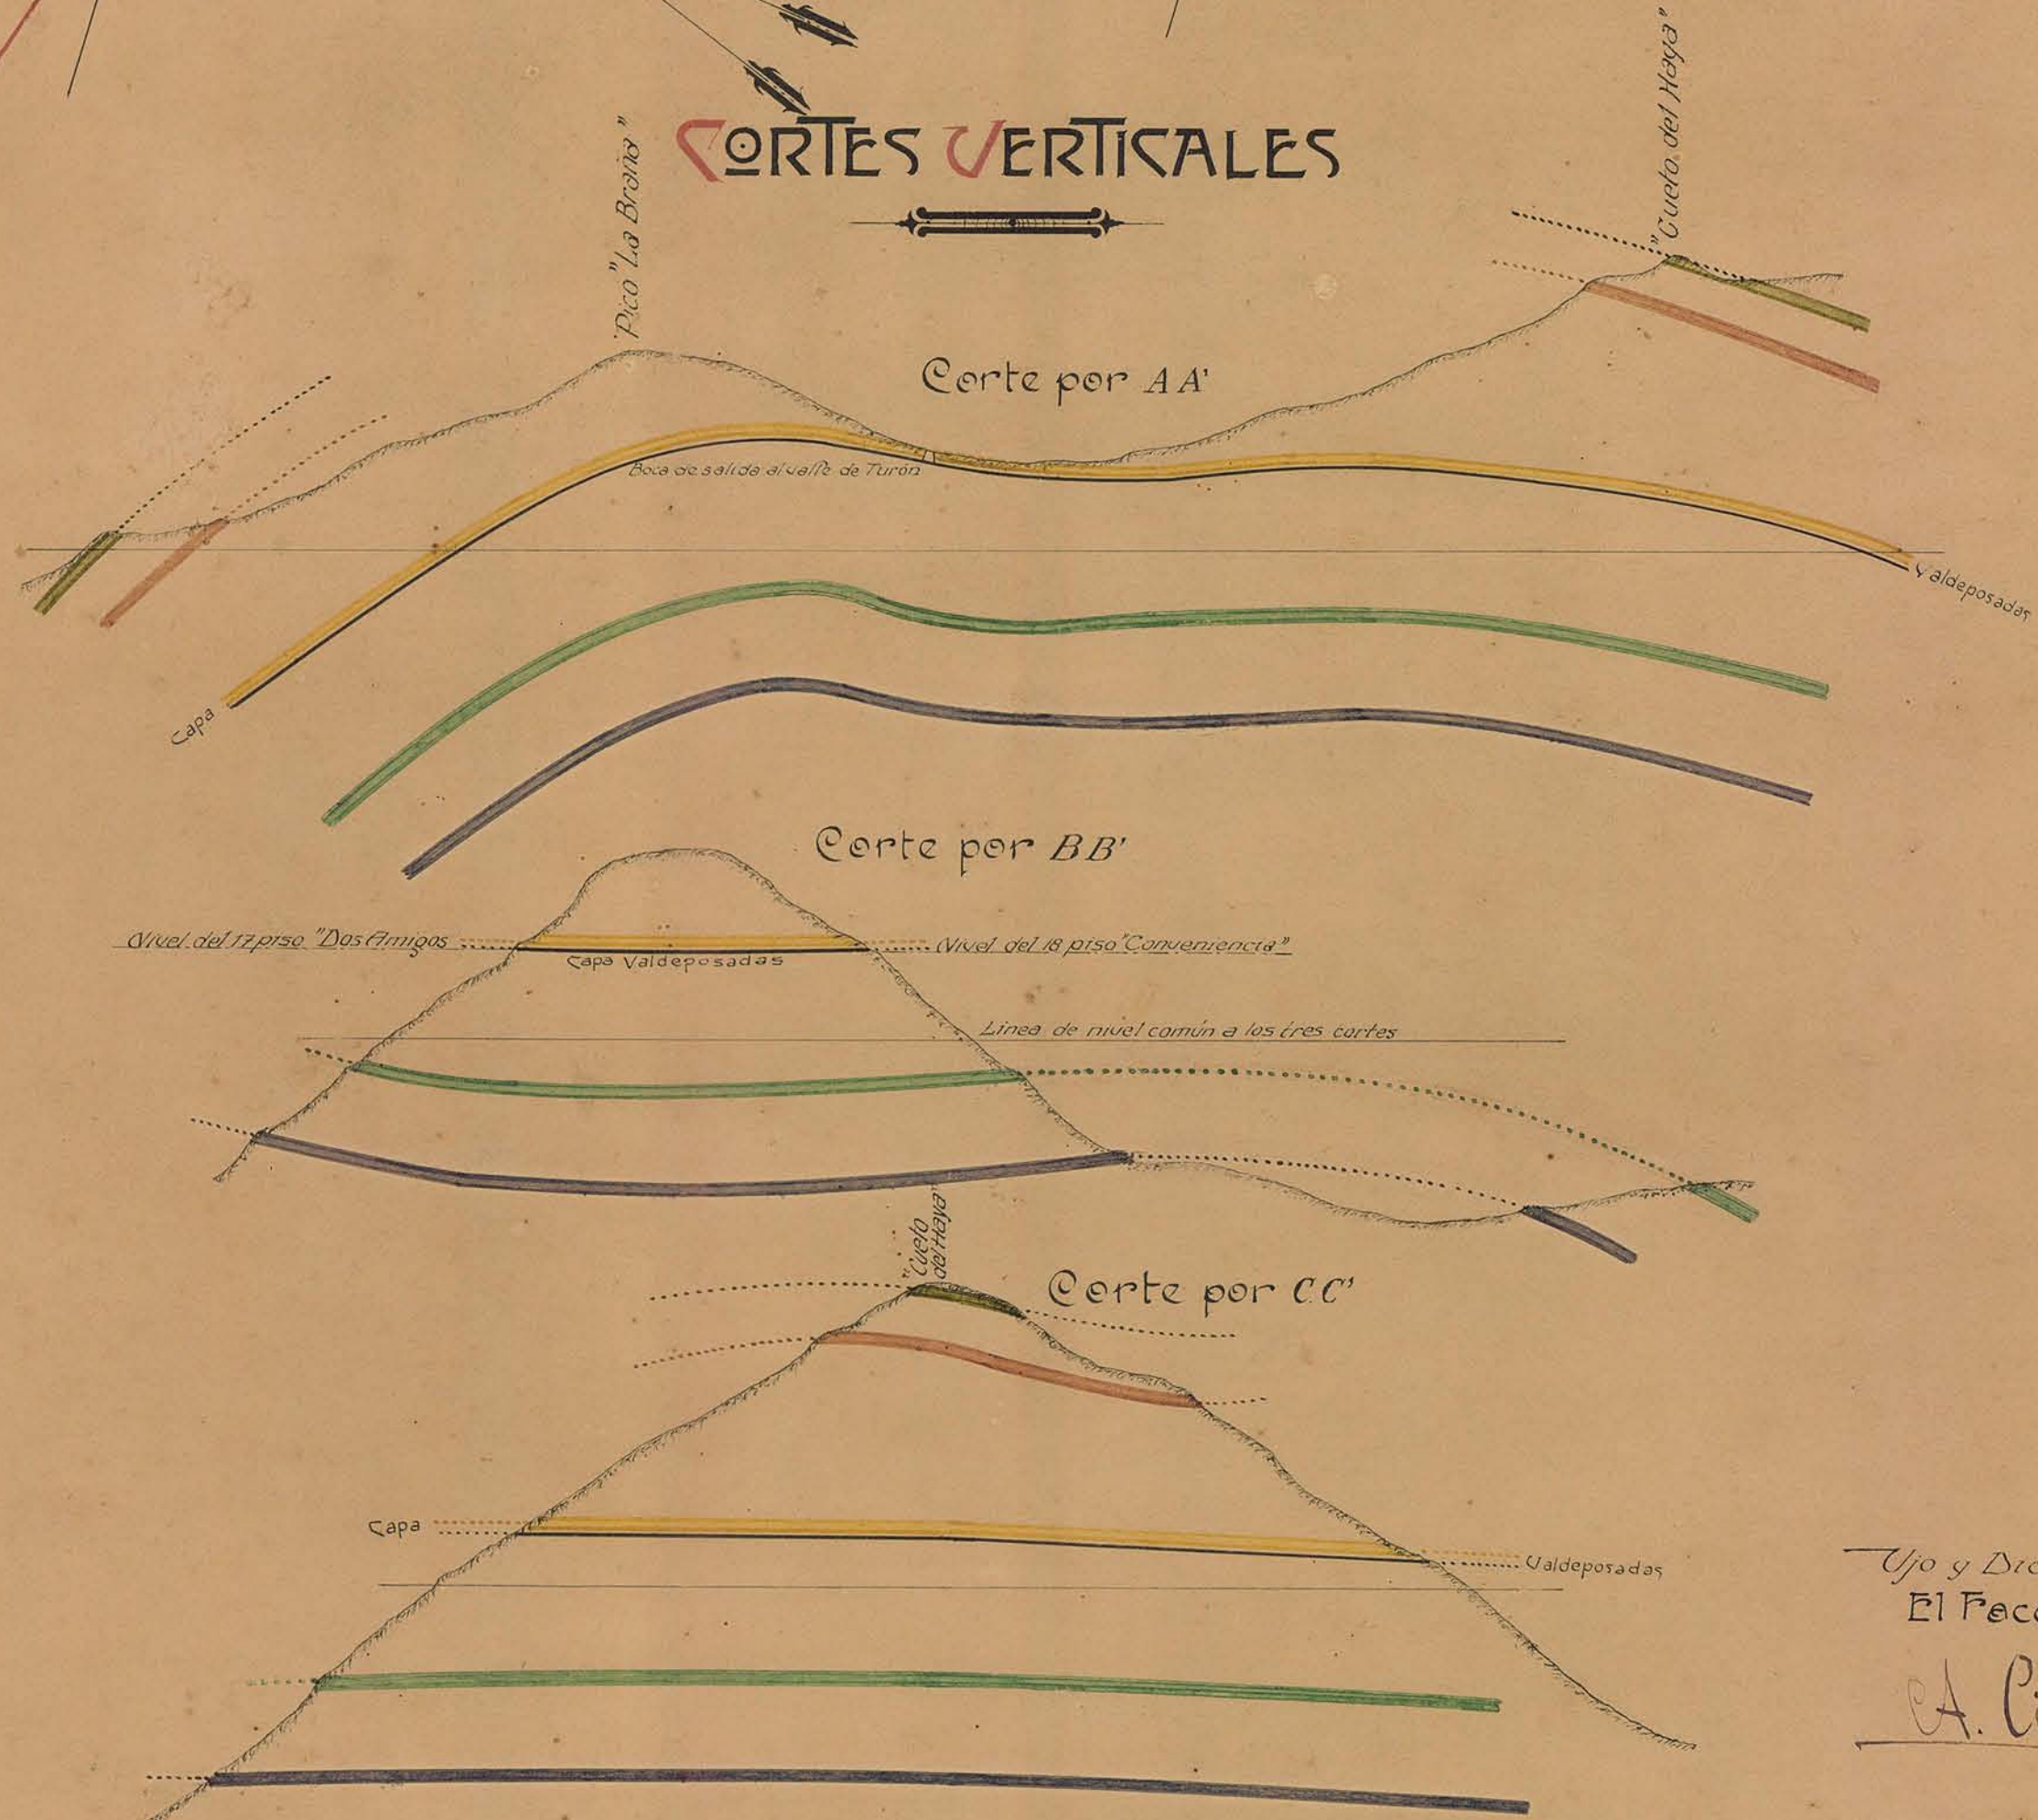

ESTUDIO GEOLÓGICO-MINERO

SOBRE LA CAPA VALDEPOSADAS

PLANO HORIZONTAL

Escala de 1:4000

CORTES VERTICALES

Ujo y Diciembre de 1900
El Facultativo
A. Cifuentes