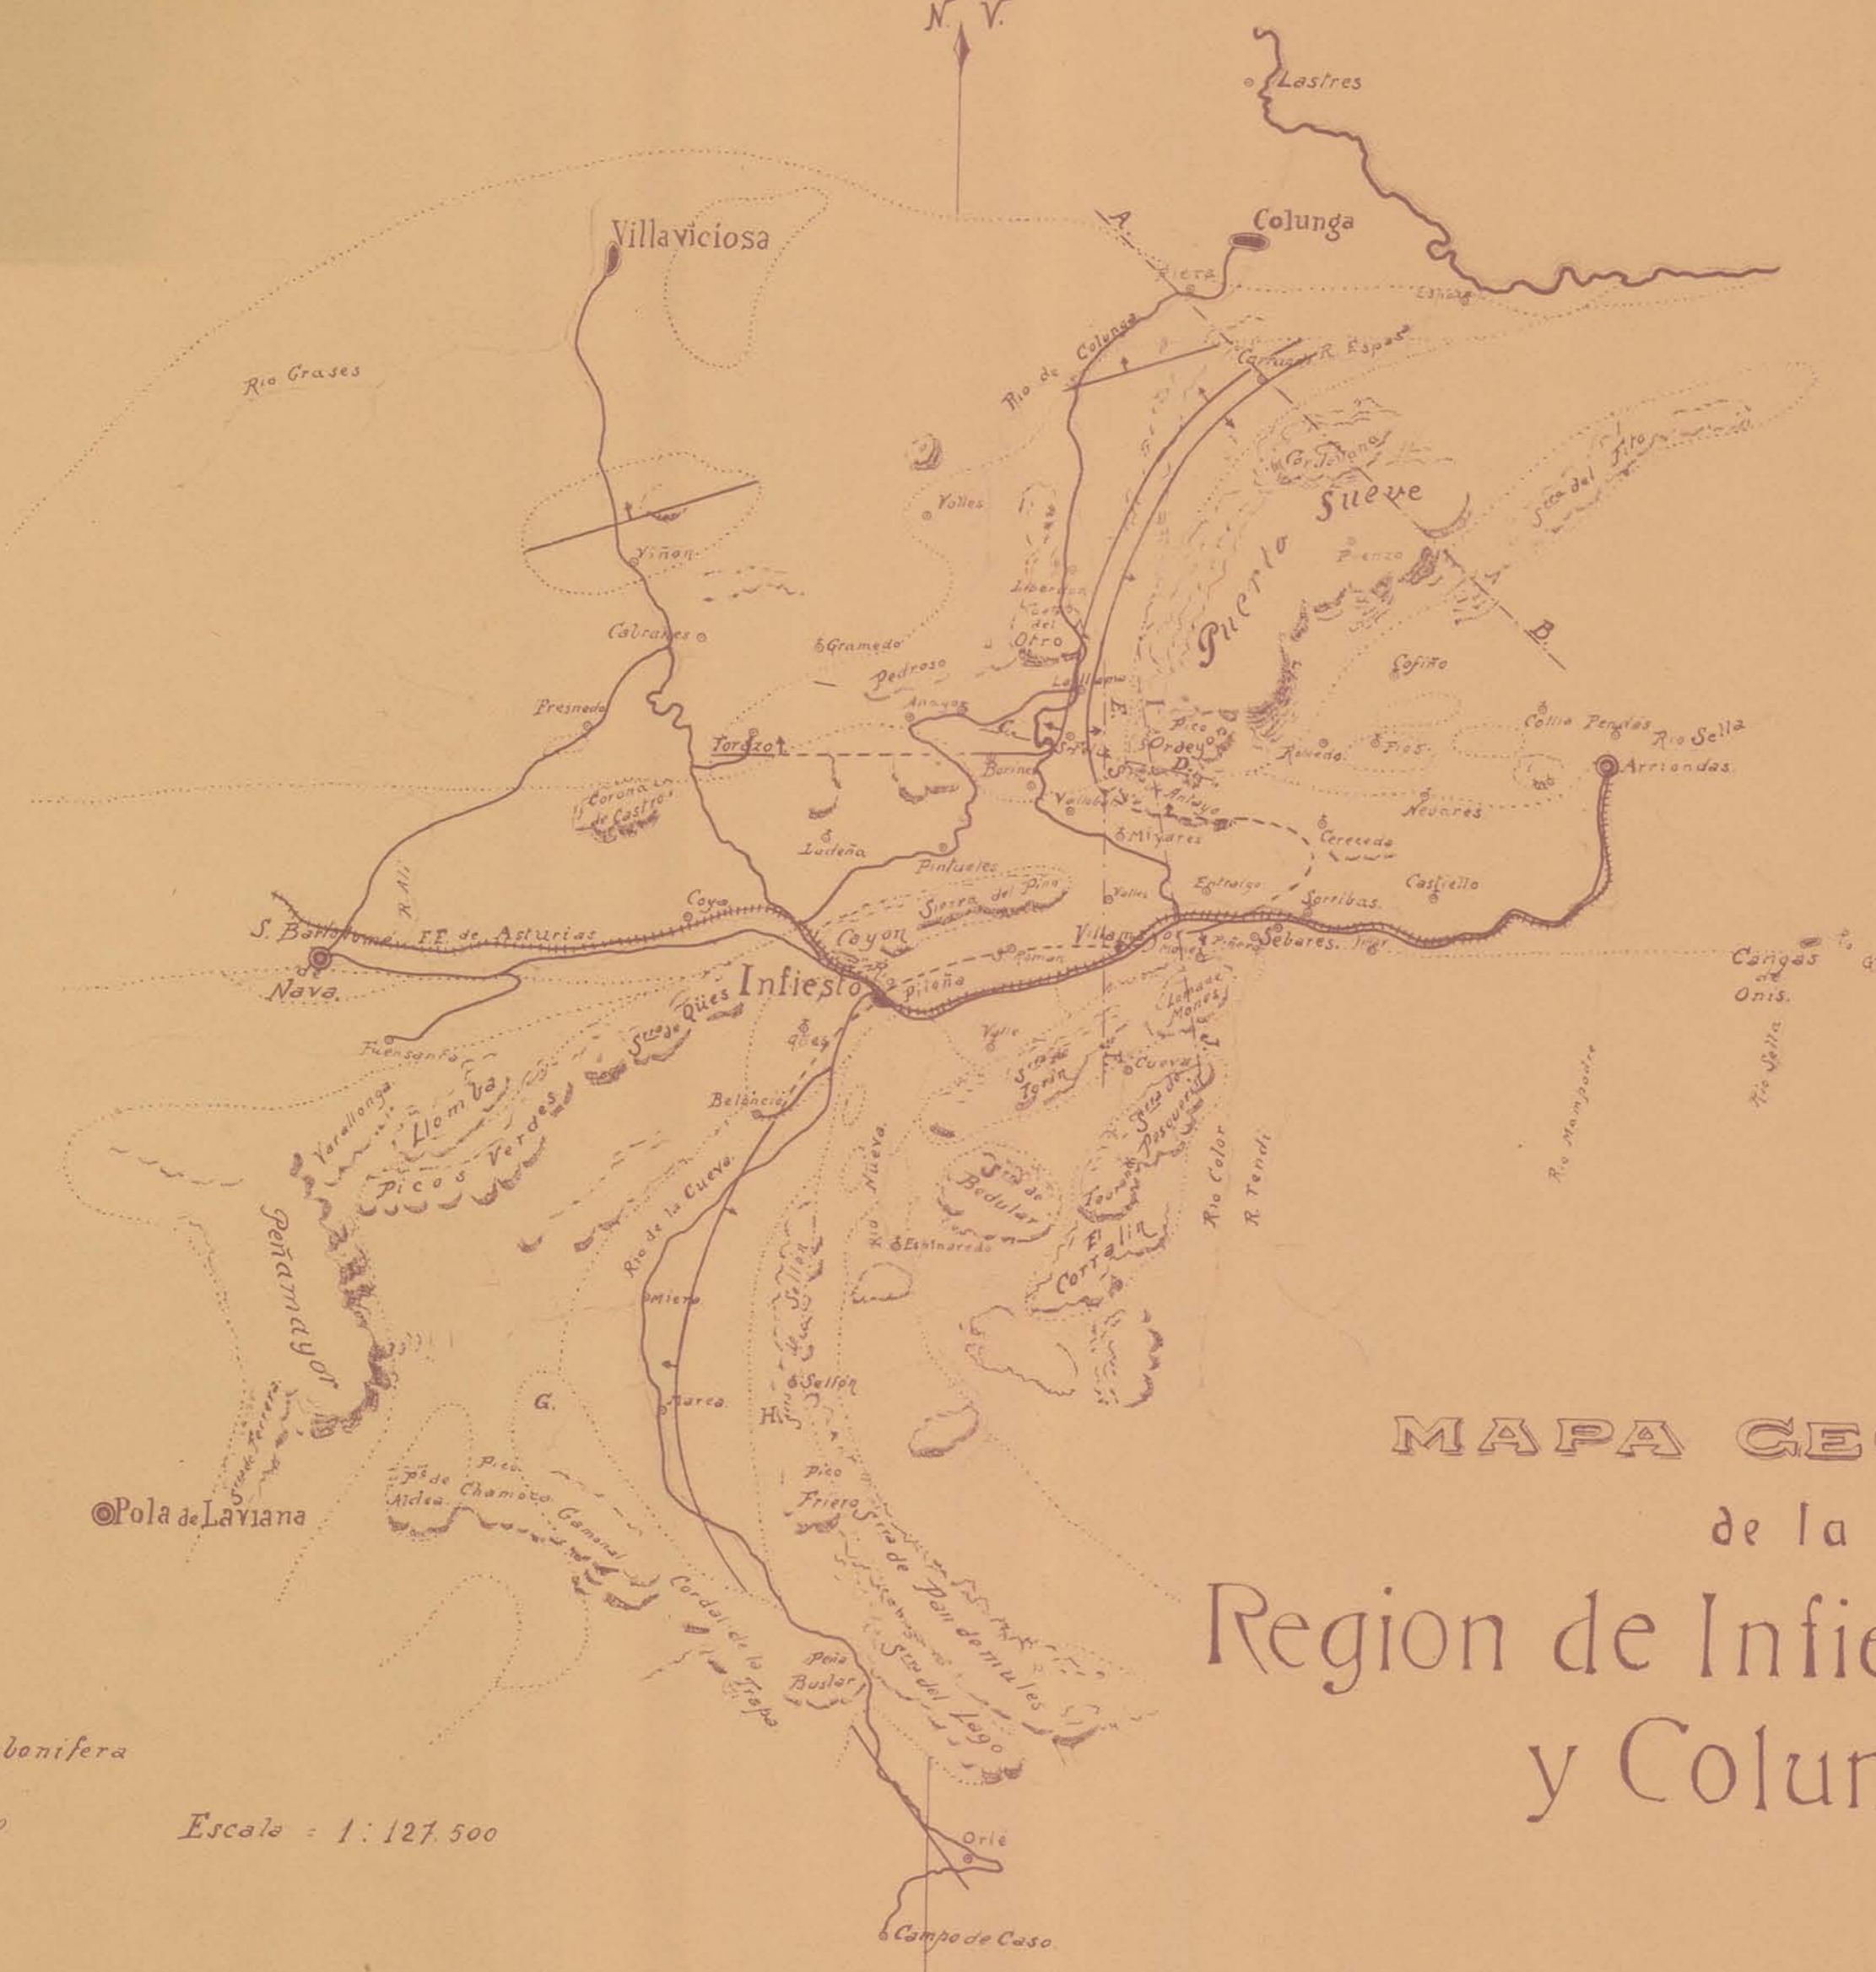

N. V.

- Cretáceo
- Jurásico
- Triásico
- Hullero
- Caliza carbonífera
- Siluriano

Escala = 1:127.500

MAPA GEOLOGICO
de la
Region de Infiesto, Villaviciosa
y Colunga