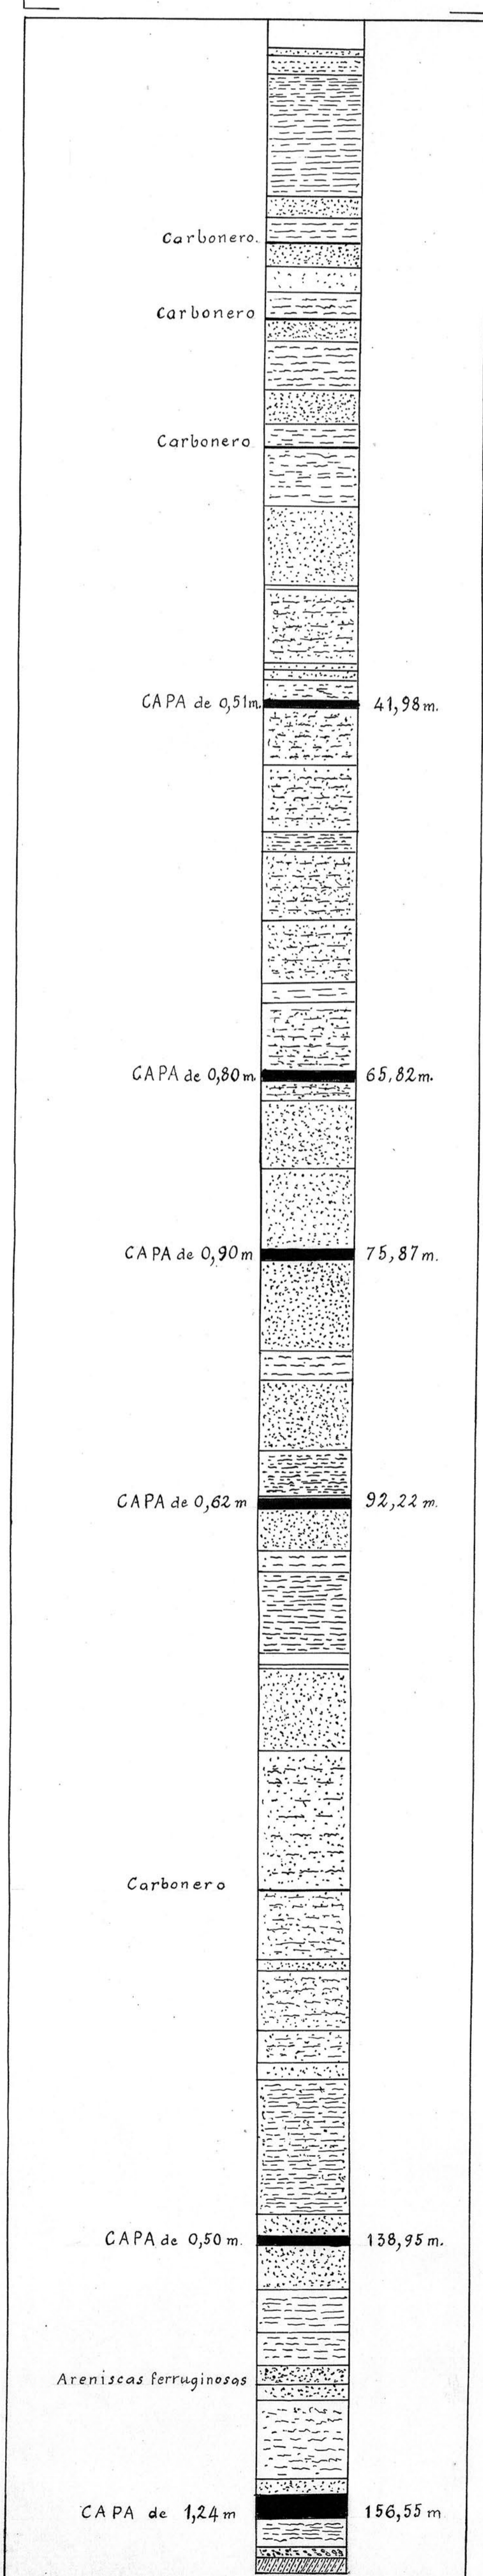

CUENCA HULLERA  
DE  
SAN ADRIAN  
BURGOS

Escala 1:250

SONDEO N°4

TRIAS

Pudinga silícea

Pudinga silícea

Pudinga silícea

Carbonero  
Carbonero

Carbonero

CAPA de 0,51 m.  
CAPA de 1,24 m.

CAPA de 0,67 m.

CAPA de 0,70 m.

Carbonero

CAPA de 1,00 m.

Areniscas ferruginosas

CAPA de 3,72 m.