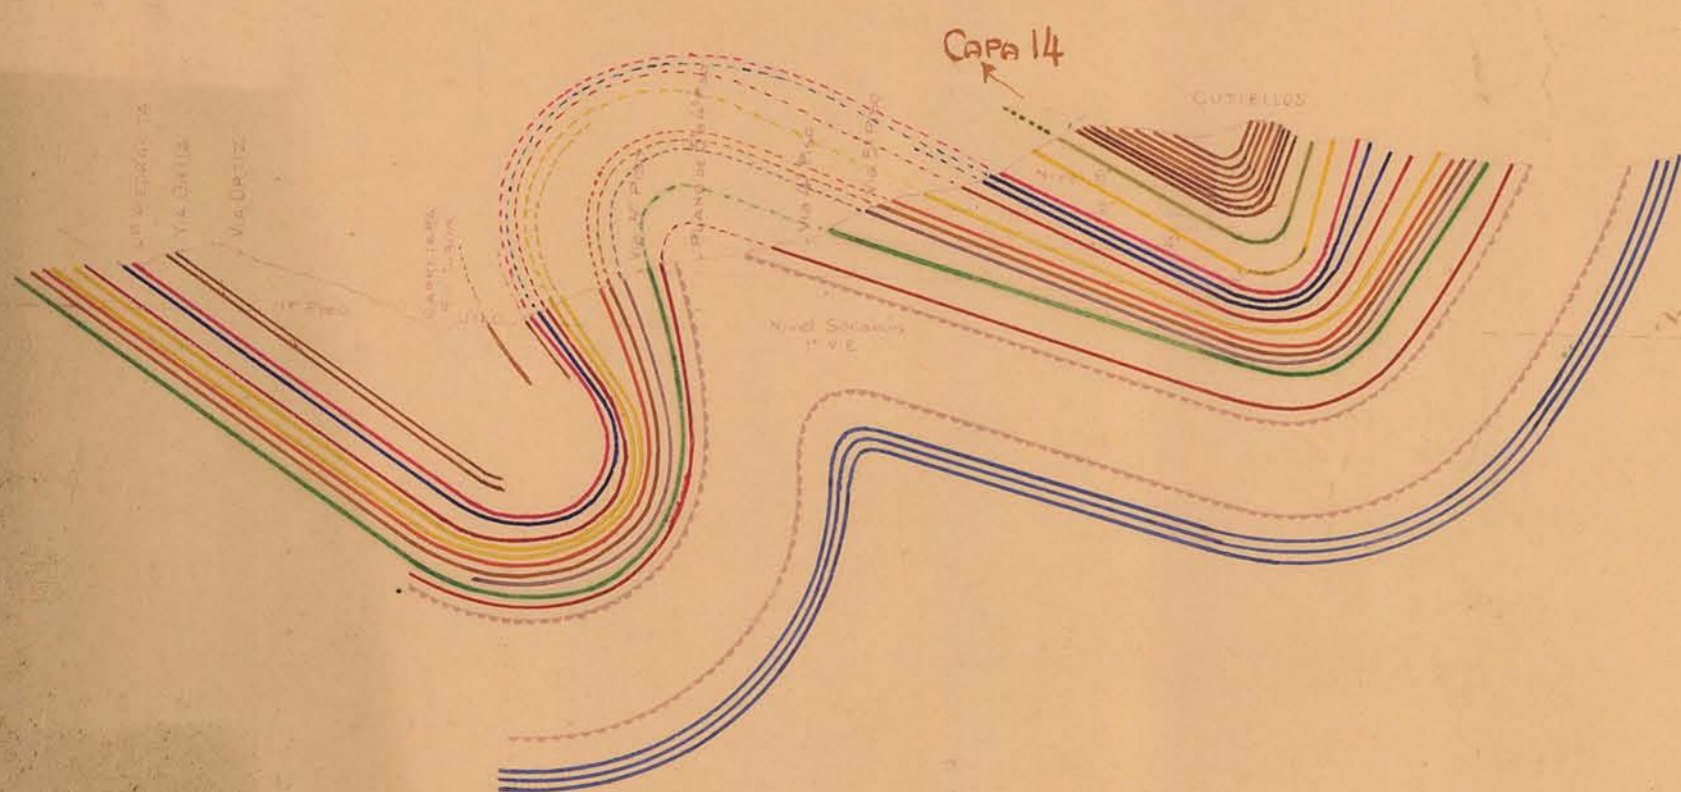

CORTES ESTRATIGRAFICOS

"HULLERAS DEL TURON"

ESCALA 1:20,000

CORTE HORIZONTAL POR M-N

CORTE POR H-I-J-K

-EXPLICACION-

- Bodega convertida en arena
- Fango
- Sacavetes
- Generales

CORTE POR A-B-C-D

CORTE POR E-F-G