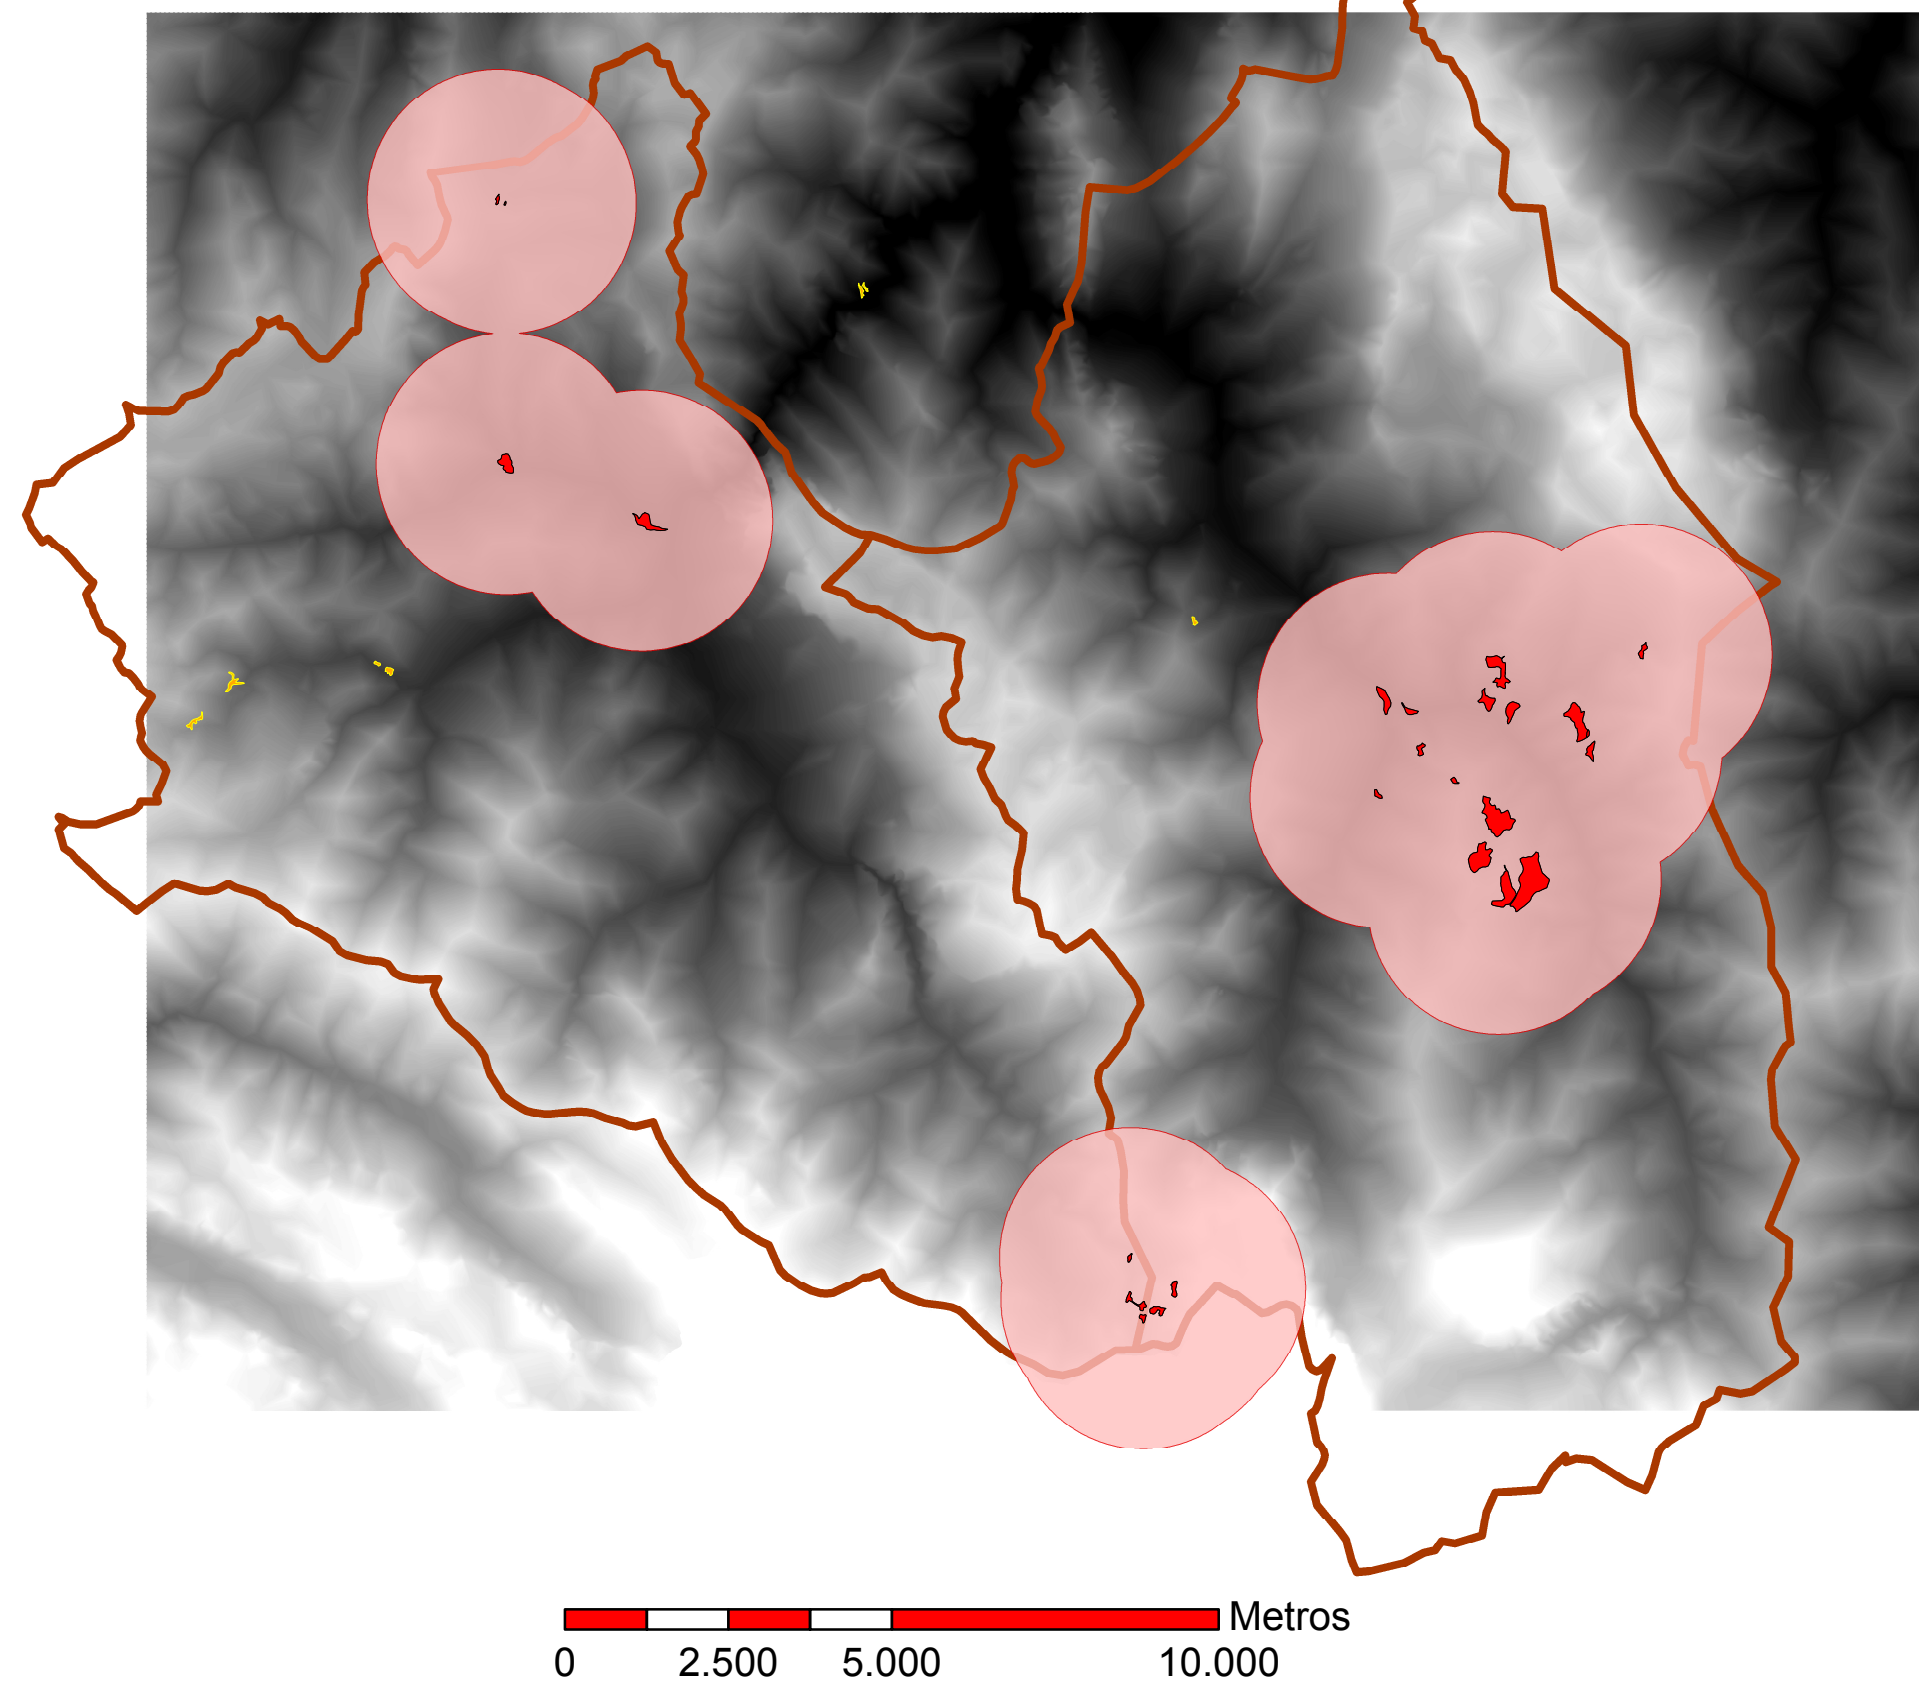

Área de influencia de las 25 escombreras de carbón localizadas en los concejos de Teverga y Quirós.

Distribución de depósitos antrópicos localizados en la región de estudio.

Leyenda

- Escombreras de carbón
- Otros depósitos antrópicos
- Zona de influencia de escombreras
- Concejos: Teverga y Quirós

MDE mejorado

Value

- High : 2155,11
- Low : 204,5

Impacto visual originado por la escombrera medida con levantamiento topográfico (talud + escombrera).

CUENCA VISUAL ORIGINADA POR LAS 25 ESCOMBRERAS DE CARBÓN.

UNIVERSIDAD DE OVIEDO

Escuela Politécnica de Mieres
Máster en Teledetección y SIG

Fecha Junio 2012	Ubicación de escombreras y otros depósitos antrópicos. Zona de influencia de las escombreras localizadas en Teverga y Quirós.	Autor: Diego Fernández García
Escala 1/250.000		Directora: M ^a del Rosario González Moradas
Plano 2/2	Modelizaciones en el ámbito de la I. E. Aplicación en la zona de Quirós y Teverga	