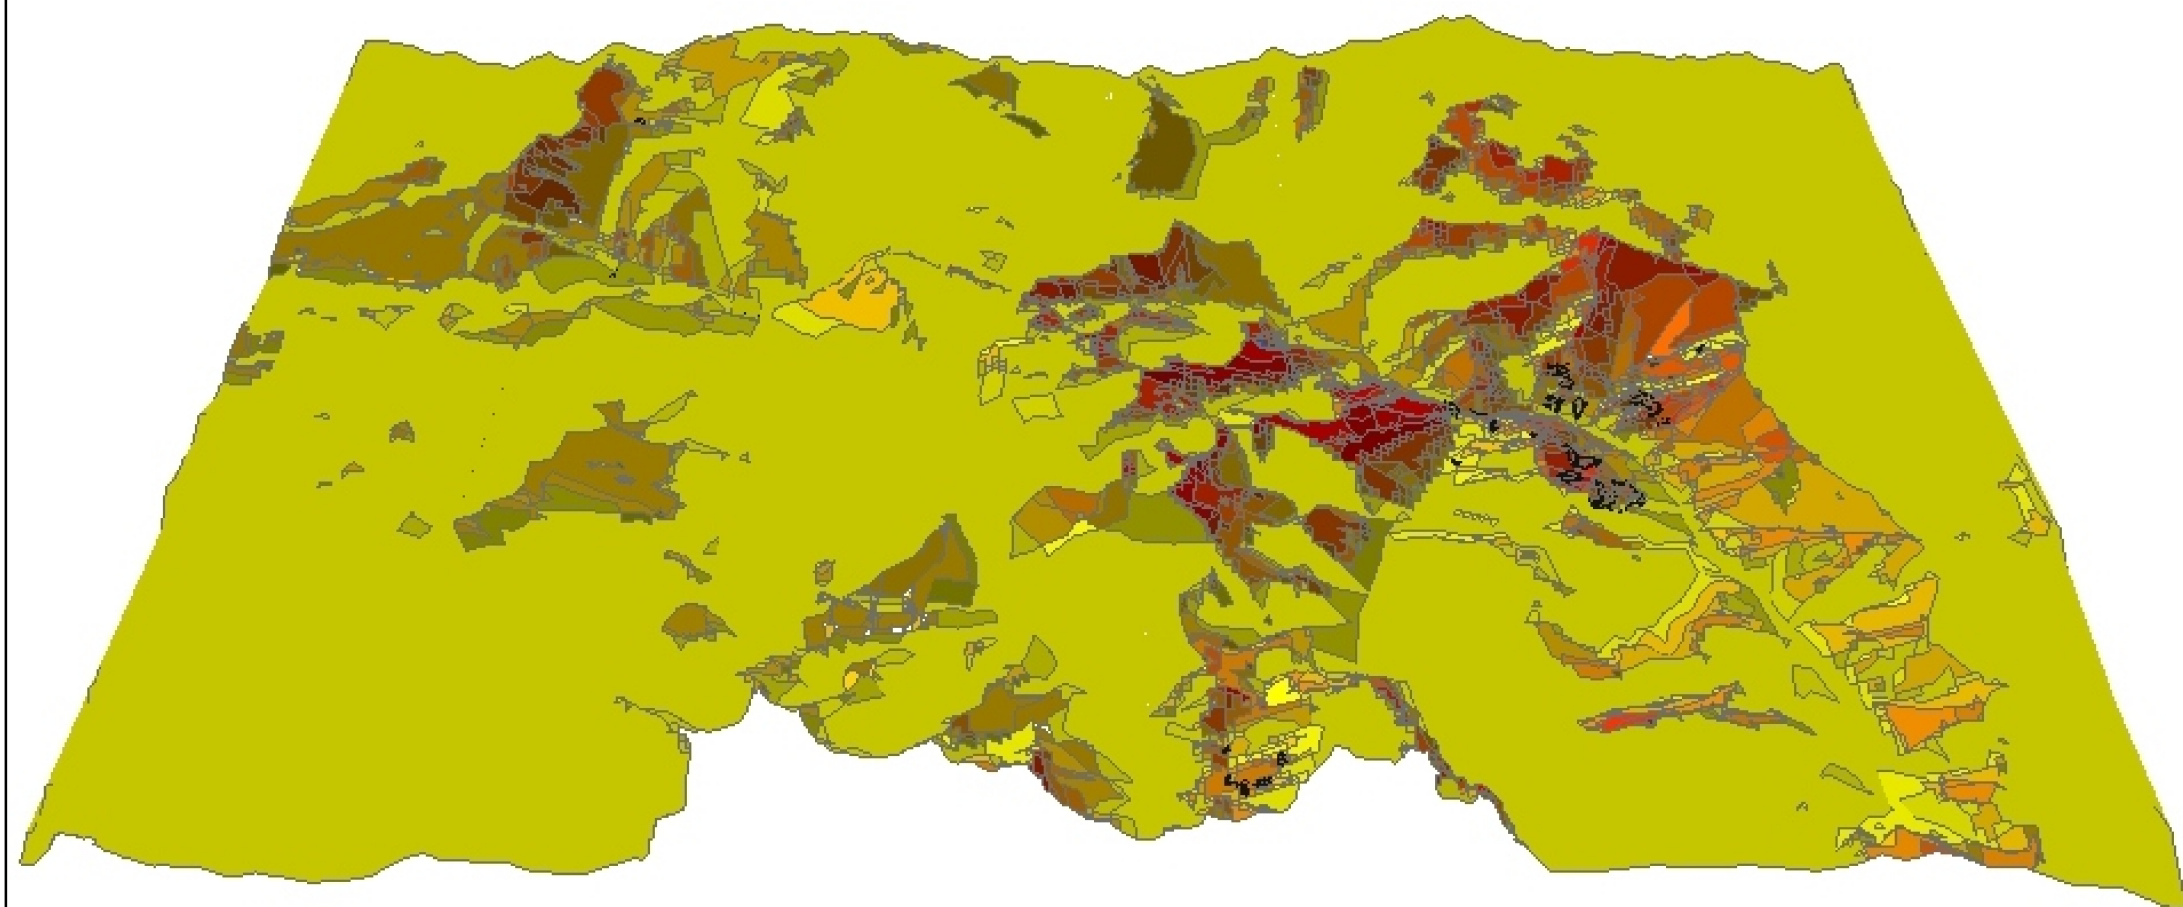

Área de influencia de las 25 escombreras de carbón localizadas en los concejos de Teverga y Quirós.

Distribución de depósitos antrópicos localizados en la región de estudio.

Leyenda

- Escombreras de carbón
- Otros depósitos antrópicos
- Zona de influencia de escombreras
- Concejos: Teverga y Quirós

MDE mejorado

Value

- High : 2155,11
- Low : 204,5

Impacto visual originado por la escombrera medida con levantamiento topográfico (talud + escombrera).

CUENCA VISUAL ORIGINADA POR LAS 25 ESCOMBRERAS DE CARBÓN.

UNIVERSIDAD DE OVIEDO

Escuela Politécnica de Mieres
Máster en Teledetección y SIG

Fecha Junio 2012	Ubicación de escombreras y otros depósitos antrópicos. Zona de influencia de las escombreras localizadas en Teverga y Quirós.	Autor: Diego Fernández García
Escala 1/250.000		Directora: M ^a del Rosario González Moradas
Plano 2/2	Modelizaciones en el ámbito de la I. E. Aplicación en la zona de Quirós y Teverga	