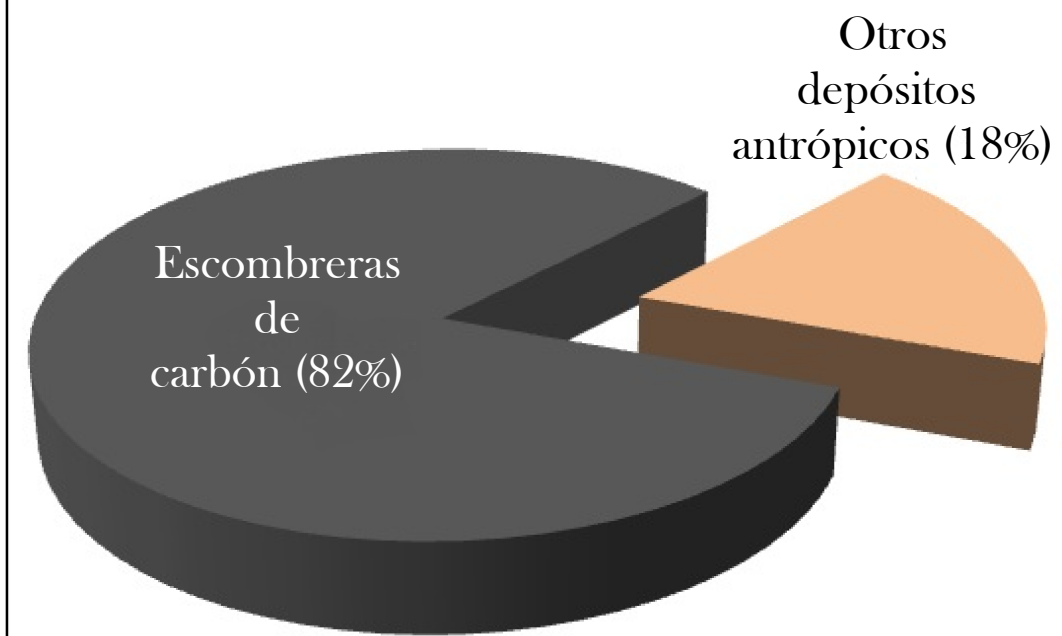

Área de influencia de las 25 escombreras de carbón localizadas en los concejos de Teverga y Quirós.

Distribución de depósitos antrópicos localizados en la región de estudio.

Leyenda

- Escombreras de carbón
- Otros depósitos antrópicos
- Zona de influencia de escombreras
- Concejos: Teverga y Quirós

MDE mejorado

Value

- High : 2155,11
- Low : 204,5

Impacto visual originado por la escombrera medida con levantamiento topográfico (talud + escombrera).

CUENCA VISUAL ORIGINADA POR LAS 25 ESCOMBRERAS DE CARBÓN.

UNIVERSIDAD DE OVIEDO

Escuela Politécnica de Mieres
Máster en Teledetección y SIG

Fecha Junio 2012	Ubicación de escombreras y otros depósitos antrópicos. Zona de influencia de las escombreras localizadas en Teverga y Quirós.	Autor: Diego Fernández García
Escala 1/250.000		Directora: M ^a del Rosario González Moradas
Plano 2/2	Modelizaciones en el ámbito de la I. E. Aplicación en la zona de Quirós y Teverga	