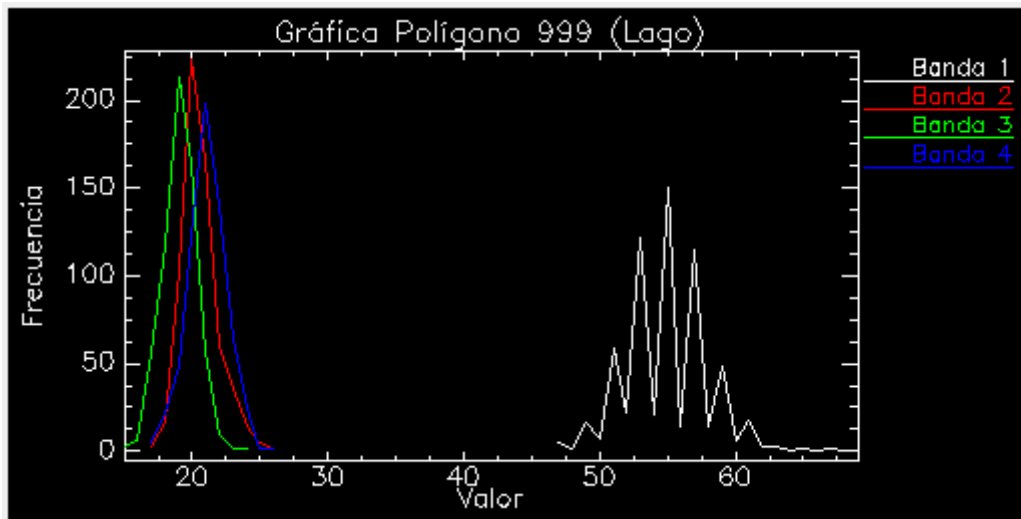

Sis clasificar.

Polígono 24: sin clasificar (1617 points).

Bandas	Min	Max	Mean	Stdev
Banda 1	47	109	64.166357	9.037883
Banda 2	18	61	27.526902	7.241207
Banda 3	71	168	130.000618	18.683347
Banda 4	60	119	82.871985	11.637110

Polígono 25: sin clasificar (597 points).

Bandas	Min	Max	Mean	Stdev
Banda 1	51	125	69.150754	8.991834
Banda 2	20	68	29.251256	6.019865
Banda 3	86	171	143.005025	17.196114
Banda 4	59	115	86.670017	9.561878

Polígono 999: Lago con contenido de agua (628 points).

Bandas	Min	Max	Mean	Stdev
Banda 1	47	69	54.942675	3.056600
Banda 2	17	26	20.546178	1.358804
Banda 3	15	24	19.098726	1.255215
Banda 4	17	26	21.073248	1.419072