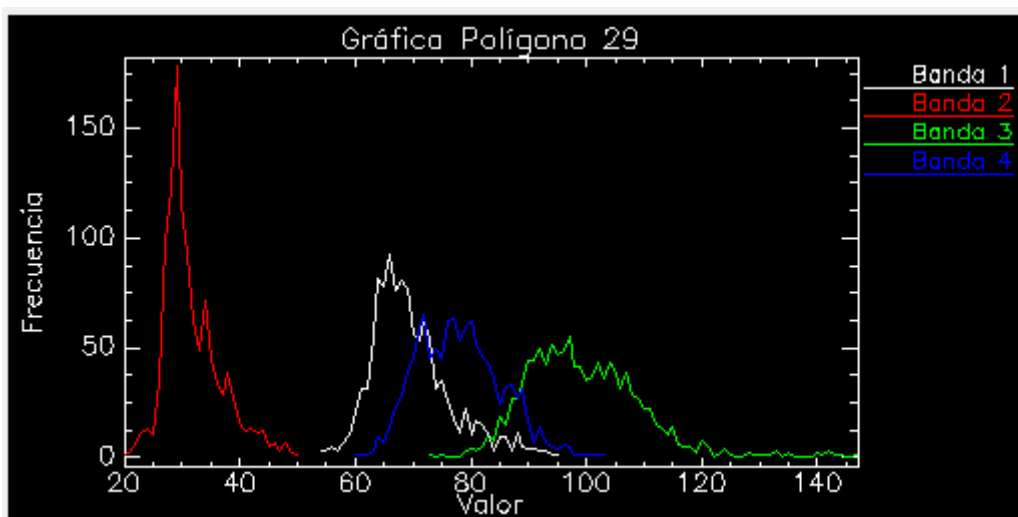

Bandas	Min	Max	Mean	Stdev
Banda 1	54	95	69.646643	6.907668
Banda 2	20	50	31.664311	4.941787
Banda 3	73	147	99.536219	10.124316
Banda 4	60	103	78.069788	7.254956