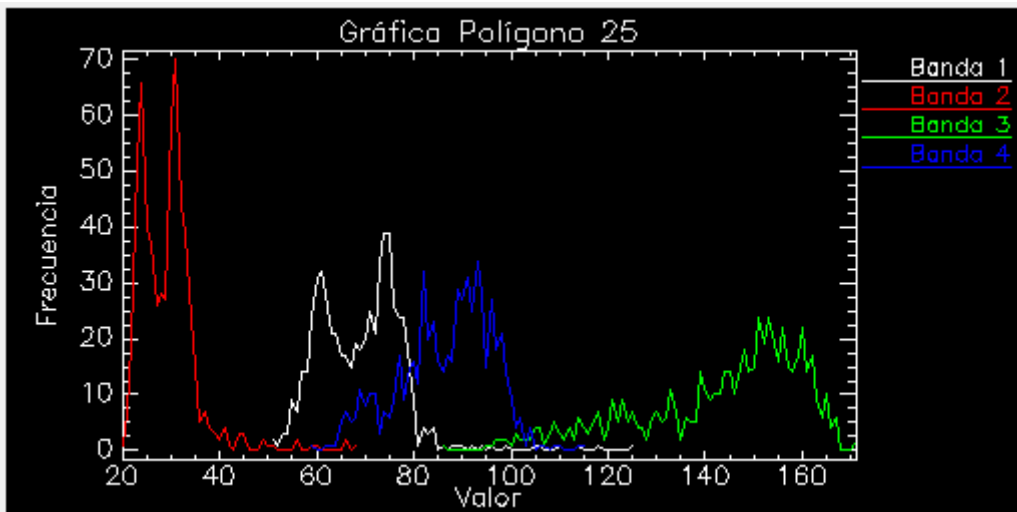

Bandas	Min	Max	Mean	Stdev
Banda 1	51	125	69.150754	8.991834
Banda 2	20	68	29.251256	6.019865
Banda 3	86	171	143.005025	17.196114
Banda 4	59	115	86.670017	9.561878