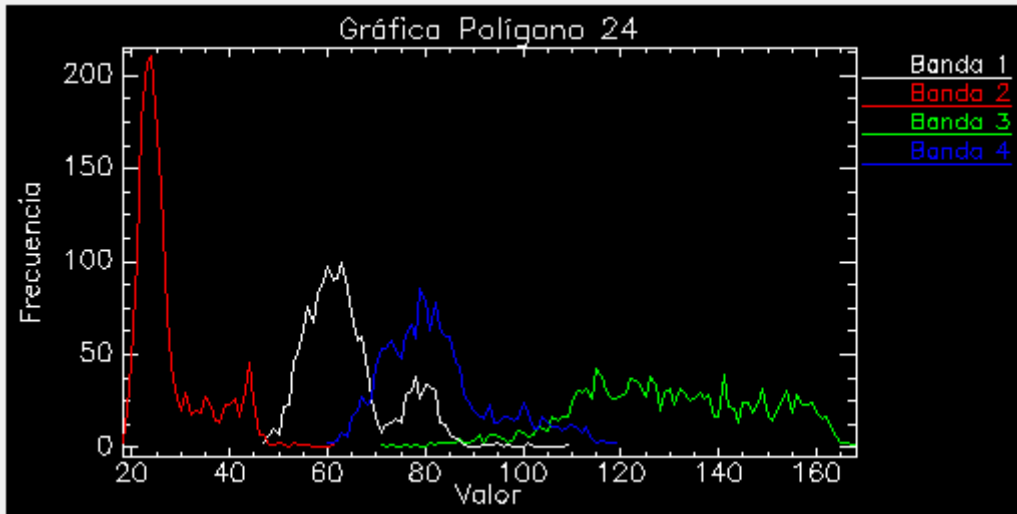

Polígono 29: Otros depósitos antrópicos (1132 points).

Bandas	Min	Max	Mean	Stdev
Banda 1	54	95	69.646643	6.907668
Banda 2	20	50	31.664311	4.941787
Banda 3	73	147	99.536219	10.124316
Banda 4	60	103	78.069788	7.254956

Polígono 32: Otros depósitos antrópicos (3158 points).

Bandas	Min	Max	Mean	Stdev
Banda 1	46	149	75.645345	19.835743
Banda 2	20	85	39.197910	12.263180
Banda 3	48	154	125.191260	16.879461
Banda 4	43	134	79.504117	14.888685

Polígono 35: Otros depósitos antrópicos (886 points).

Bandas	Min	Max	Mean	Stdev
Banda 1	42	252	96.765237	52.185969
Banda 2	19	176	57.113995	41.548766
Banda 3	47	193	107.489842	26.872274
Banda 4	39	199	95.797968	27.329644

Sis clasificar.

Polígono 24: sin clasificar (1617 points).

Bandas	Min	Max	Mean	Stdev
Banda 1	47	109	64.166357	9.037883
Banda 2	18	61	27.526902	7.241207
Banda 3	71	168	130.000618	18.683347
Banda 4	60	119	82.871985	11.637110