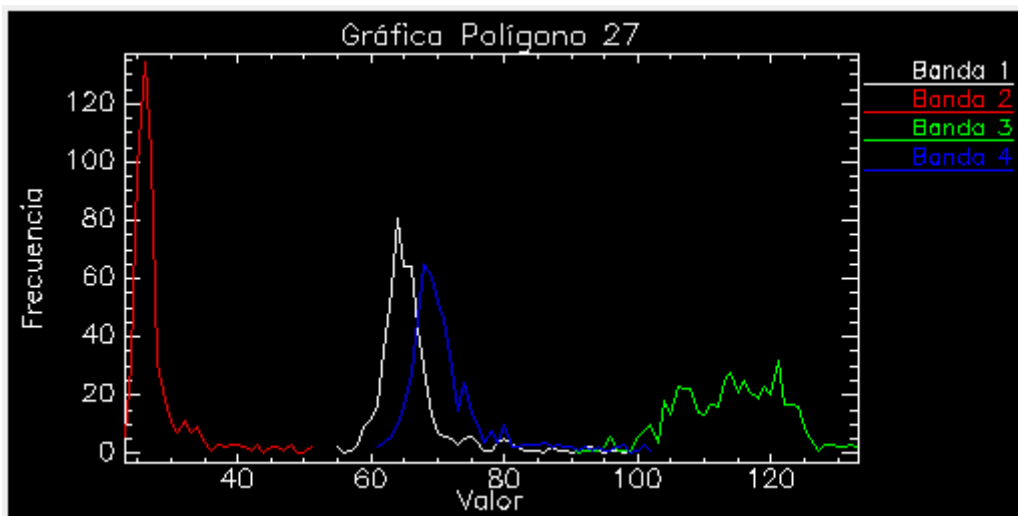

Polígono 27: Otros depósitos antrópicos (498 points).

Bandas	Min	Max	Mean	Stdev
Banda 1	55	99	66.385542	6.086561
Banda 2	23	51	27.612450	4.359177
Banda 3	89	133	113.660643	8.039096
Banda 4	61	102	71.630522	6.971921

Polígono 29: Otros depósitos antrópicos (1132 points).