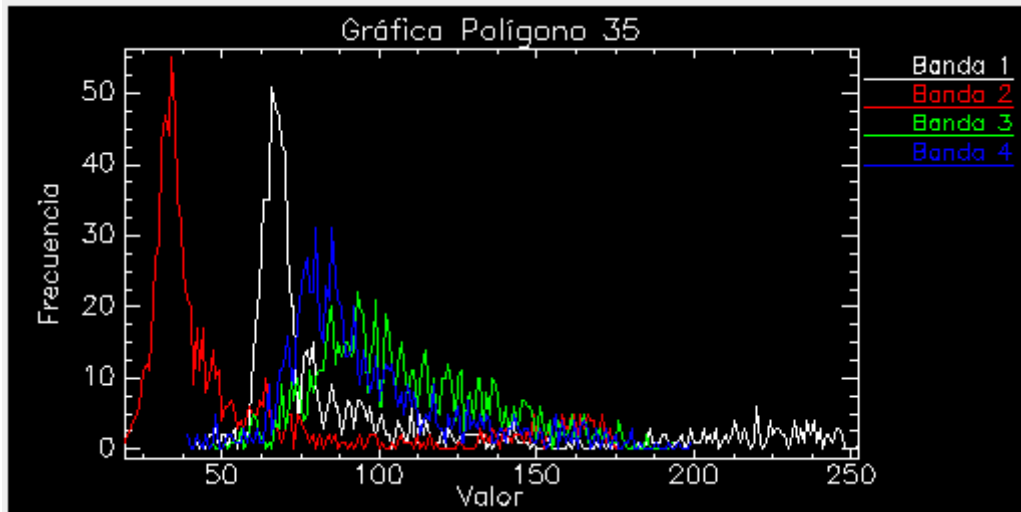

Bandas	Min	Max	Mean	Stdev
Banda 1	42	252	96.765237	52.185969
Banda 2	19	176	57.113995	41.548766
Banda 3	47	193	107.489842	26.872274
Banda 4	39	199	95.797968	27.329644