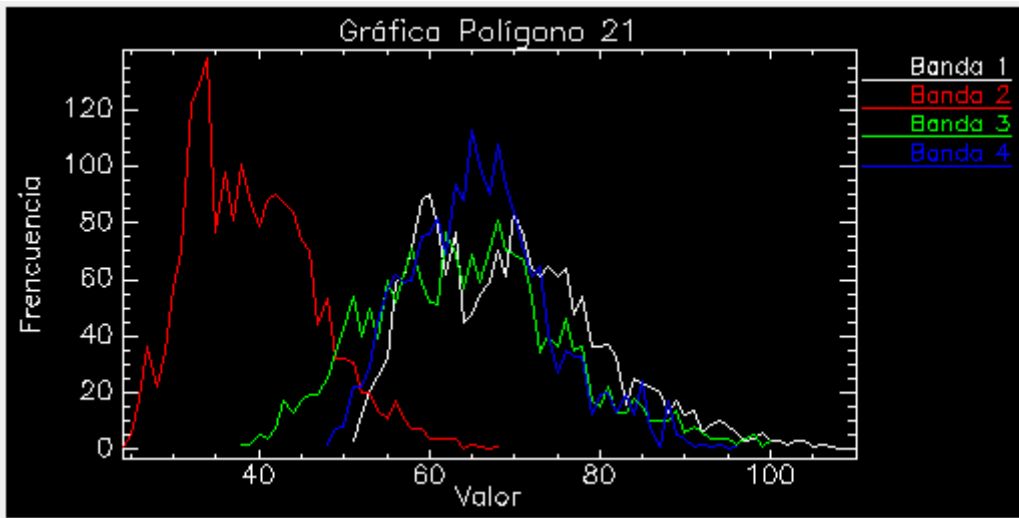

Polígono 15: Escombrera de carbón (2718 points).

Bandas	Min	Max	Mean	Stdev
Banda 1	49	115	65.498896	10.102301
Banda 2	25	75	35.468727	7.604283
Banda 3	51	120	76.660044	9.480349
Banda 4	49	101	67.857984	7.518134

Polígono 16: Escombrera de carbón (533 points).

Bandas	Min	Max	Mean	Stdev
Banda 1	26	140	71.082552	16.163309
Banda 2	16	110	38.977486	9.667569
Banda 3	17	121	65.853659	19.602851
Banda 4	23	139	68.275797	14.472326

Polígono 18: Escombrera de carbón (774 points).

Bandas	Min	Max	Mean	Stdev
Banda 1	45	85	63.954780	7.484474
Banda 2	20	41	30.574935	3.966084
Banda 3	31	115	74.860465	19.957488
Banda 4	39	83	60.167959	9.513262

Polígono 21: Escombrera de carbón (1970 points).

Bandas	Min	Max	Mean	Stdev
Banda 1	51	110	69.741624	10.619211
Banda 2	24	68	39.332487	7.428933
Banda 3	38	100	64.541117	11.336829
Banda 4	48	96	66.151777	8.372171