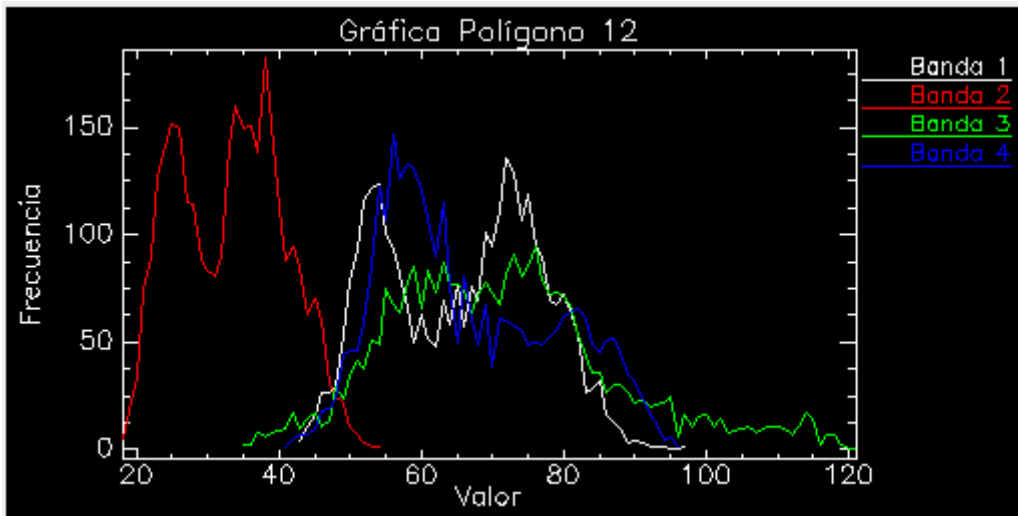

Polígono 3: Escombrera de hierro (1947 points).

Bandas	Min	Max	Mean	Stdev
Banda 1	51	143	81.899846	16.299759
Banda 2	23	112	47.517206	16.049867
Banda 3	55	177	110.515665	25.553526
Banda 4	57	168	103.278891	19.058809

Polígono 4: Escombrera de hierro (12304 points).

Bandas	Min	Max	Mean	Stdev
Banda 1	28	189	88.450179	18.069779
Banda 2	17	136	56.180673	15.554696
Banda 3	20	185	104.140361	24.506583
Banda 4	35	208	112.087614	20.048895

Polígono 11: Escombrera de carbón (577 points).

Bandas	Min	Max	Mean	Stdev
Banda 1	48	89	70.015598	7.987062
Banda 2	23	49	37.114385	5.185190
Banda 3	31	119	70.155979	17.987841
Banda 4	42	93	66.551127	9.013564

Polígono 12: Escombrera de carbón (3111 points).

Bandas	Min	Max	Mean	Stdev
Banda 1	43	97	65.652845	10.946216
Banda 2	18	54	33.260366	7.536302
Banda 3	35	121	71.230151	15.870185
Banda 4	41	96	66.491482	12.162955