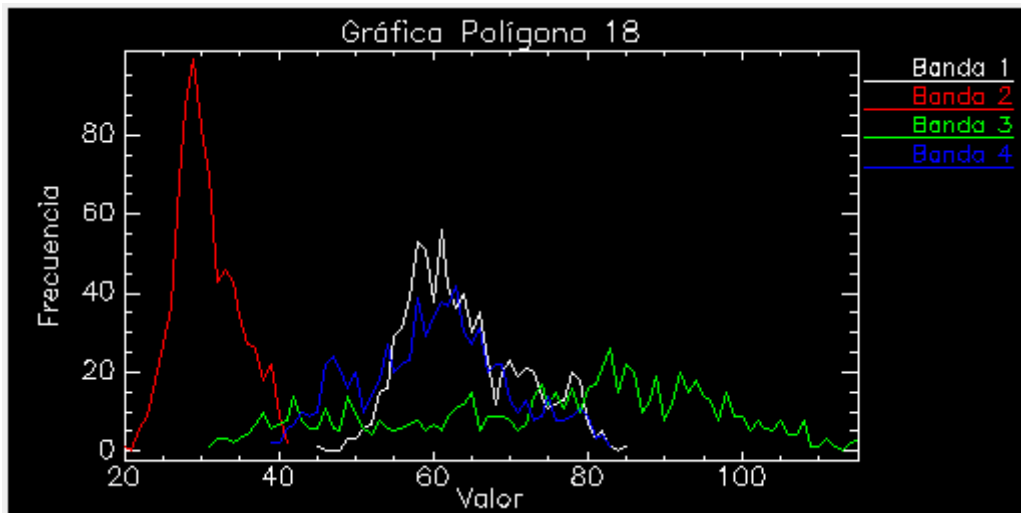

Polígono 12: Escombrera de carbón (3111 points).

Bandas	Min	Max	Mean	Stdev
Banda 1	43	97	65.652845	10.946216
Banda 2	18	54	33.260366	7.536302
Banda 3	35	121	71.230151	15.870185
Banda 4	41	96	66.491482	12.162955

Polígono 15: Escombrera de carbón (2718 points).

Bandas	Min	Max	Mean	Stdev
Banda 1	49	115	65.498896	10.102301
Banda 2	25	75	35.468727	7.604283
Banda 3	51	120	76.660044	9.480349
Banda 4	49	101	67.857984	7.518134

Polígono 16: Escombrera de carbón (533 points).

Bandas	Min	Max	Mean	Stdev
Banda 1	26	140	71.082552	16.163309
Banda 2	16	110	38.977486	9.667569
Banda 3	17	121	65.853659	19.602851
Banda 4	23	139	68.275797	14.472326

Polígono 18: Escombrera de carbón (774 points).

Bandas	Min	Max	Mean	Stdev
Banda 1	45	85	63.954780	7.484474
Banda 2	20	41	30.574935	3.966084
Banda 3	31	115	74.860465	19.957488
Banda 4	39	83	60.167959	9.513262