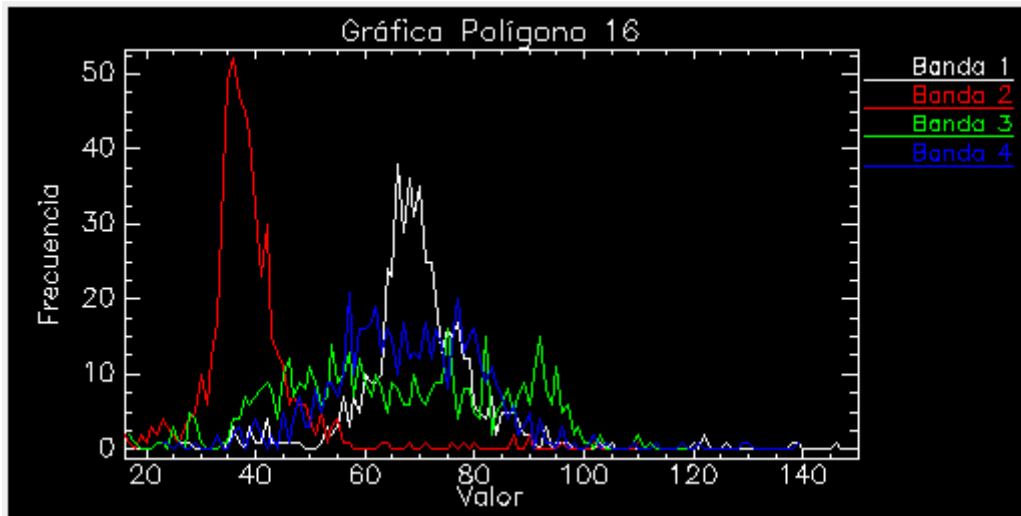

Polígono 11: Escombrera de carbón (577 points).

Bandas	Min	Max	Mean	Stdev
Banda 1	48	89	70.015598	7.987062
Banda 2	23	49	37.114385	5.185190
Banda 3	31	119	70.155979	17.987841
Banda 4	42	93	66.551127	9.013564

Polígono 12: Escombrera de carbón (3111 points).

Bandas	Min	Max	Mean	Stdev
Banda 1	43	97	65.652845	10.946216
Banda 2	18	54	33.260366	7.536302
Banda 3	35	121	71.230151	15.870185
Banda 4	41	96	66.491482	12.162955

Polígono 15: Escombrera de carbón (2718 points).

Bandas	Min	Max	Mean	Stdev
Banda 1	49	115	65.498896	10.102301
Banda 2	25	75	35.468727	7.604283
Banda 3	51	120	76.660044	9.480349
Banda 4	49	101	67.857984	7.518134

Polígono 16: Escombrera de carbón (533 points).

Bandas	Min	Max	Mean	Stdev
Banda 1	26	140	71.082552	16.163309
Banda 2	16	110	38.977486	9.667569
Banda 3	17	121	65.853659	19.602851
Banda 4	23	139	68.275797	14.472326