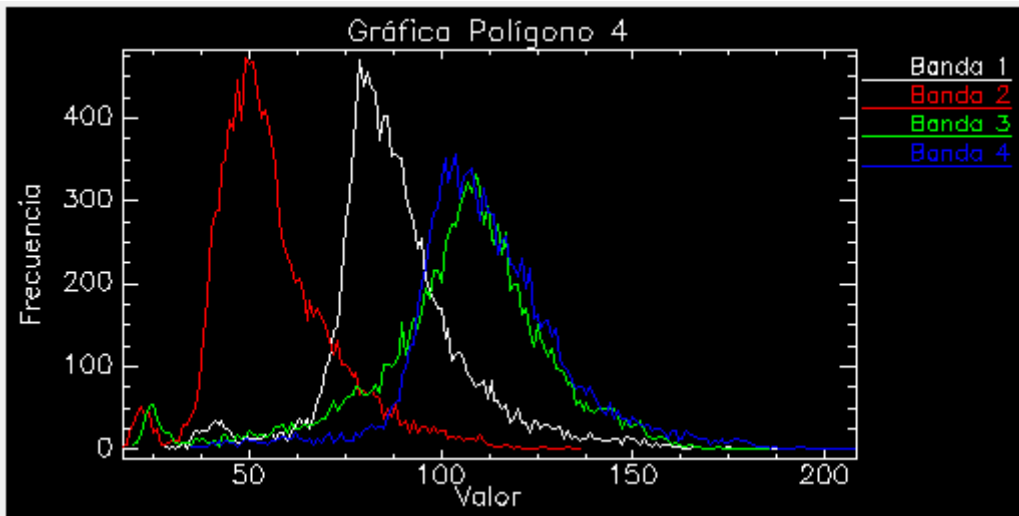

Composición de bandas: RGB = 3,4,2

Escombreras.

Polígono 1: Escombrera de hierro (891 points).

Bandas	Min	Max	Mean	Stdev
Banda 1	64	144	86.729517	12.203785
Banda 2	33	101	55.560045	10.592744
Banda 3	69	161	98.246914	15.505116
Banda 4	76	157	102.451178	12.837473

Polígono 3: Escombrera de hierro (1947 points).

Bandas	Min	Max	Mean	Stdev
Banda 1	51	143	81.899846	16.299759
Banda 2	23	112	47.517206	16.049867
Banda 3	55	177	110.515665	25.553526
Banda 4	57	168	103.278891	19.058809

Polígono 4: Escombrera de hierro (12304 points).

Bandas	Min	Max	Mean	Stdev
Banda 1	28	189	88.450179	18.069779
Banda 2	17	136	56.180673	15.554696
Banda 3	20	185	104.140361	24.506583
Banda 4	35	208	112.087614	20.048895

Polígono 11: Escombrera de carbón (577 points).

Bandas	Min	Max	Mean	Stdev
Banda 1	48	89	70.015598	7.987062
Banda 2	23	49	37.114385	5.185190
Banda 3	31	119	70.155979	17.987841
Banda 4	42	93	66.551127	9.013564