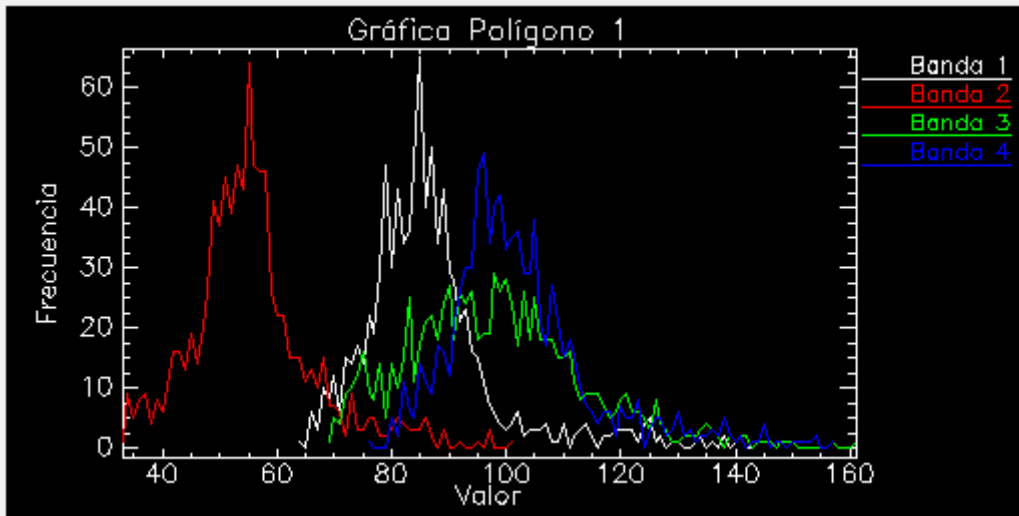

Composición de bandas: RGB = 3,4,2

Escombreras.

Polígono 1: Escombrera de hierro (891 points).

Bandas	Min	Max	Mean	Stdev
Banda 1	64	144	86.729517	12.203785
Banda 2	33	101	55.560045	10.592744
Banda 3	69	161	98.246914	15.505116
Banda 4	76	157	102.451178	12.837473

Polígono 3: Escombrera de hierro (1947 points).

Bandas	Min	Max	Mean	Stdev
Banda 1	51	143	81.899846	16.299759
Banda 2	23	112	47.517206	16.049867
Banda 3	55	177	110.515665	25.553526
Banda 4	57	168	103.278891	19.058809

Polígono 4: Escombrera de hierro (12304 points).

Bandas	Min	Max	Mean	Stdev
Banda 1	28	189	88.450179	18.069779
Banda 2	17	136	56.180673	15.554696
Banda 3	20	185	104.140361	24.506583
Banda 4	35	208	112.087614	20.048895