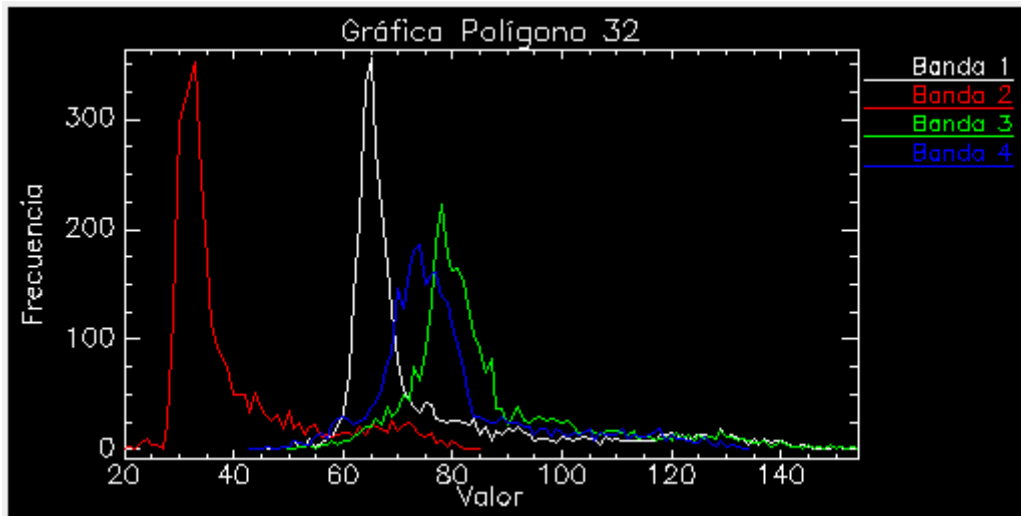

Polígono 32: Otros depósitos antrópicos (3158 points).

Bandas	Min	Max	Mean	Stdev
Banda 1	46	149	75.645345	19.835743
Banda 2	20	85	39.197910	12.263180
Banda 3	48	154	125.191260	16.879461
Banda 4	43	134	79.504117	14.888685

Polígono 35: Otros depósitos antrópicos (886 points).