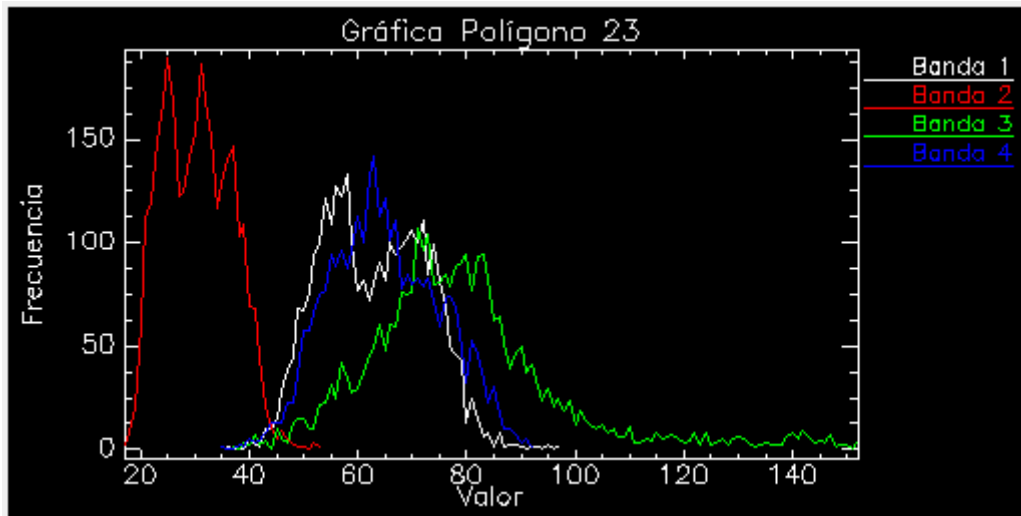

Polígono 18: Escombrera de carbón (774 points).

Bandas	Min	Max	Mean	Stdev
Banda 1	45	85	63.954780	7.484474
Banda 2	20	41	30.574935	3.966084
Banda 3	31	115	74.860465	19.957488
Banda 4	39	83	60.167959	9.513262

Polígono 21: Escombrera de carbón (1970 points).

Bandas	Min	Max	Mean	Stdev
Banda 1	51	110	69.741624	10.619211
Banda 2	24	68	39.332487	7.428933
Banda 3	38	100	64.541117	11.336829
Banda 4	48	96	66.151777	8.372171

Polígono 22: Escombrera de carbón (1219 points).

Bandas	Min	Max	Mean	Stdev
Banda 1	48	92	64.545529	8.632633
Banda 2	22	49	31.465135	5.804227
Banda 3	54	117	82.785070	9.894422
Banda 4	48	95	66.410172	8.893869

Polígono 23: Escombrera de carbón (3030 points).

Bandas	Min	Max	Mean	Stdev
Banda 1	36	97	62.907591	9.562502
Banda 2	17	53	30.428053	6.271817
Banda 3	37	152	79.149835	18.069489
Banda 4	35	92	64.996700	10.072107