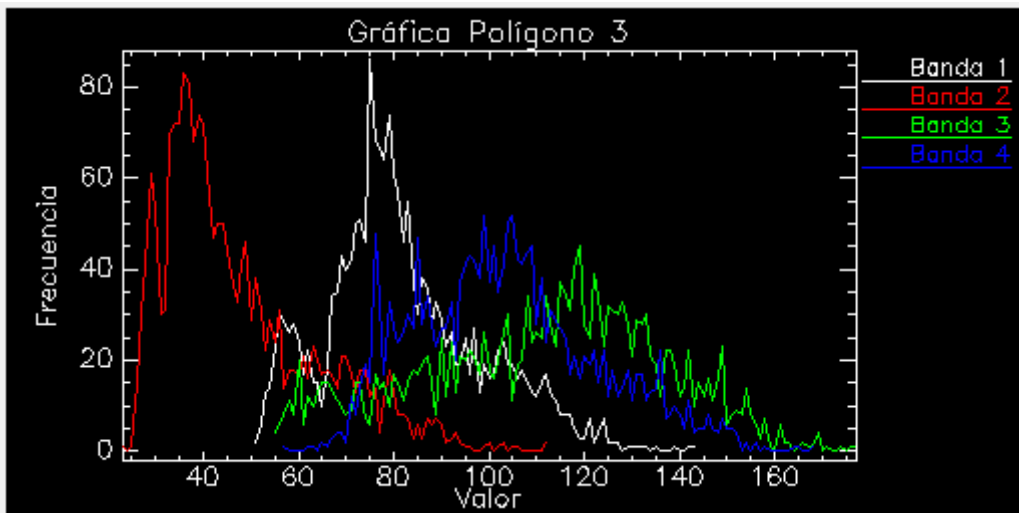

Composición de bandas: RGB = 3,4,2

Escombreras.

Polígono 1: Escombrera de hierro (891 points).

Bandas	Min	Max	Mean	Stdev
Banda 1	64	144	86.729517	12.203785
Banda 2	33	101	55.560045	10.592744
Banda 3	69	161	98.246914	15.505116
Banda 4	76	157	102.451178	12.837473

Polígono 3: Escombrera de hierro (1947 points).

Bandas	Min	Max	Mean	Stdev
Banda 1	51	143	81.899846	16.299759
Banda 2	23	112	47.517206	16.049867
Banda 3	55	177	110.515665	25.553526
Banda 4	57	168	103.278891	19.058809

Polígono 4: Escombrera de hierro (12304 points).

Bandas	Min	Max	Mean	Stdev
Banda 1	28	189	88.450179	18.069779
Banda 2	17	136	56.180673	15.554696
Banda 3	20	185	104.140361	24.506583
Banda 4	35	208	112.087614	20.048895