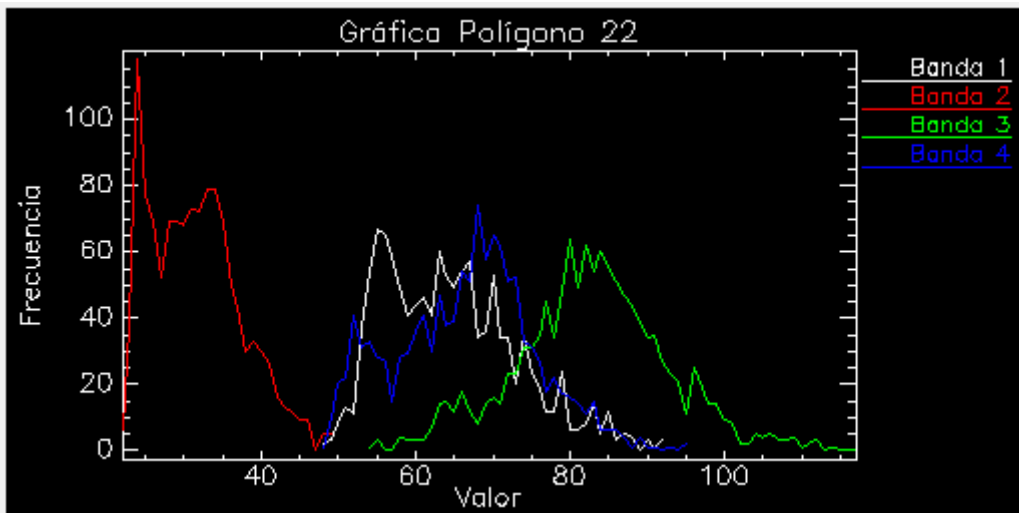

Polígono 16: Escombrera de carbón (533 points).

Bandas	Min	Max	Mean	Stdev
Banda 1	26	140	71.082552	16.163309
Banda 2	16	110	38.977486	9.667569
Banda 3	17	121	65.853659	19.602851
Banda 4	23	139	68.275797	14.472326

Polígono 18: Escombrera de carbón (774 points).

Bandas	Min	Max	Mean	Stdev
Banda 1	45	85	63.954780	7.484474
Banda 2	20	41	30.574935	3.966084
Banda 3	31	115	74.860465	19.957488
Banda 4	39	83	60.167959	9.513262

Polígono 21: Escombrera de carbón (1970 points).

Bandas	Min	Max	Mean	Stdev
Banda 1	51	110	69.741624	10.619211
Banda 2	24	68	39.332487	7.428933
Banda 3	38	100	64.541117	11.336829
Banda 4	48	96	66.151777	8.372171

Polígono 22: Escombrera de carbón (1219 points).

Bandas	Min	Max	Mean	Stdev
Banda 1	48	92	64.545529	8.632633
Banda 2	22	49	31.465135	5.804227
Banda 3	54	117	82.785070	9.894422
Banda 4	48	95	66.410172	8.893869