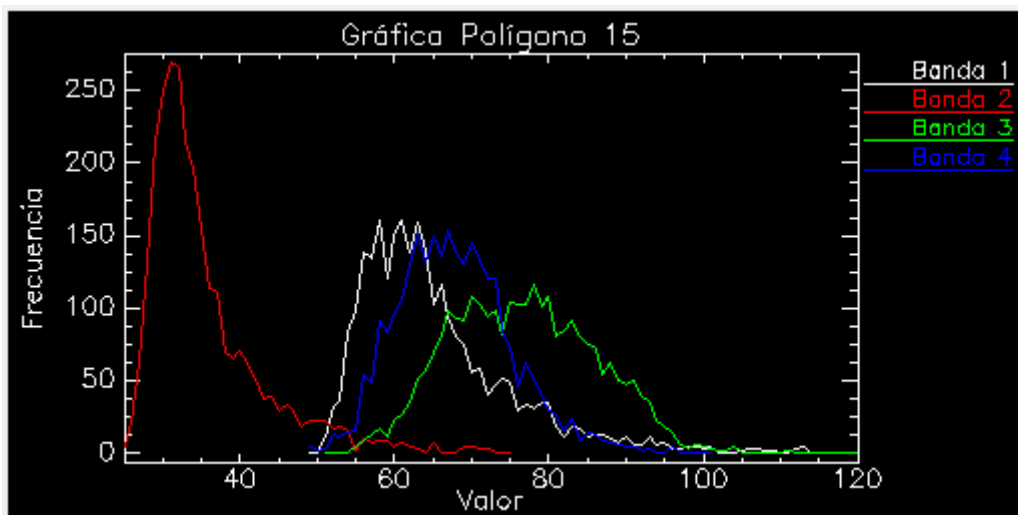

Polígono 4: Escombrera de hierro (12304 points).

Bandas	Min	Max	Mean	Stdev
Banda 1	28	189	88.450179	18.069779
Banda 2	17	136	56.180673	15.554696
Banda 3	20	185	104.140361	24.506583
Banda 4	35	208	112.087614	20.048895

Polígono 11: Escombrera de carbón (577 points).

Bandas	Min	Max	Mean	Stdev
Banda 1	48	89	70.015598	7.987062
Banda 2	23	49	37.114385	5.185190
Banda 3	31	119	70.155979	17.987841
Banda 4	42	93	66.551127	9.013564

Polígono 12: Escombrera de carbón (3111 points).

Bandas	Min	Max	Mean	Stdev
Banda 1	43	97	65.652845	10.946216
Banda 2	18	54	33.260366	7.536302
Banda 3	35	121	71.230151	15.870185
Banda 4	41	96	66.491482	12.162955

Polígono 15: Escombrera de carbón (2718 points).

Bandas	Min	Max	Mean	Stdev
Banda 1	49	115	65.498896	10.102301
Banda 2	25	75	35.468727	7.604283
Banda 3	51	120	76.660044	9.480349
Banda 4	49	101	67.857984	7.518134