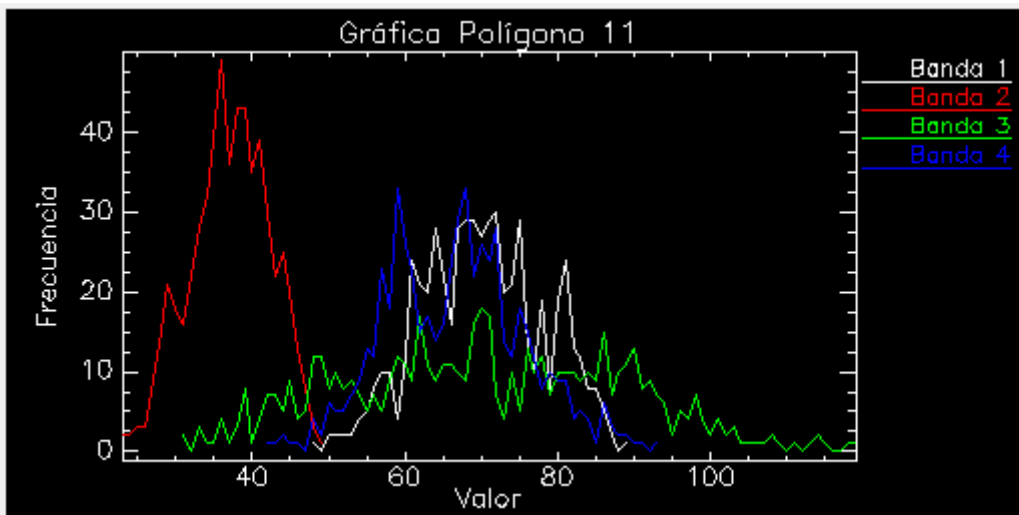

Composición de bandas: RGB = 3,4,2

Escombreras.

Polígono 1: Escombrera de hierro (891 points).

Bandas	Min	Max	Mean	Stdev
Banda 1	64	144	86.729517	12.203785
Banda 2	33	101	55.560045	10.592744
Banda 3	69	161	98.246914	15.505116
Banda 4	76	157	102.451178	12.837473

Polígono 3: Escombrera de hierro (1947 points).

Bandas	Min	Max	Mean	Stdev
Banda 1	51	143	81.899846	16.299759
Banda 2	23	112	47.517206	16.049867
Banda 3	55	177	110.515665	25.553526
Banda 4	57	168	103.278891	19.058809

Polígono 4: Escombrera de hierro (12304 points).

Bandas	Min	Max	Mean	Stdev
Banda 1	28	189	88.450179	18.069779
Banda 2	17	136	56.180673	15.554696
Banda 3	20	185	104.140361	24.506583
Banda 4	35	208	112.087614	20.048895

Polígono 11: Escombrera de carbón (577 points).

Bandas	Min	Max	Mean	Stdev
Banda 1	48	89	70.015598	7.987062
Banda 2	23	49	37.114385	5.185190
Banda 3	31	119	70.155979	17.987841
Banda 4	42	93	66.551127	9.013564