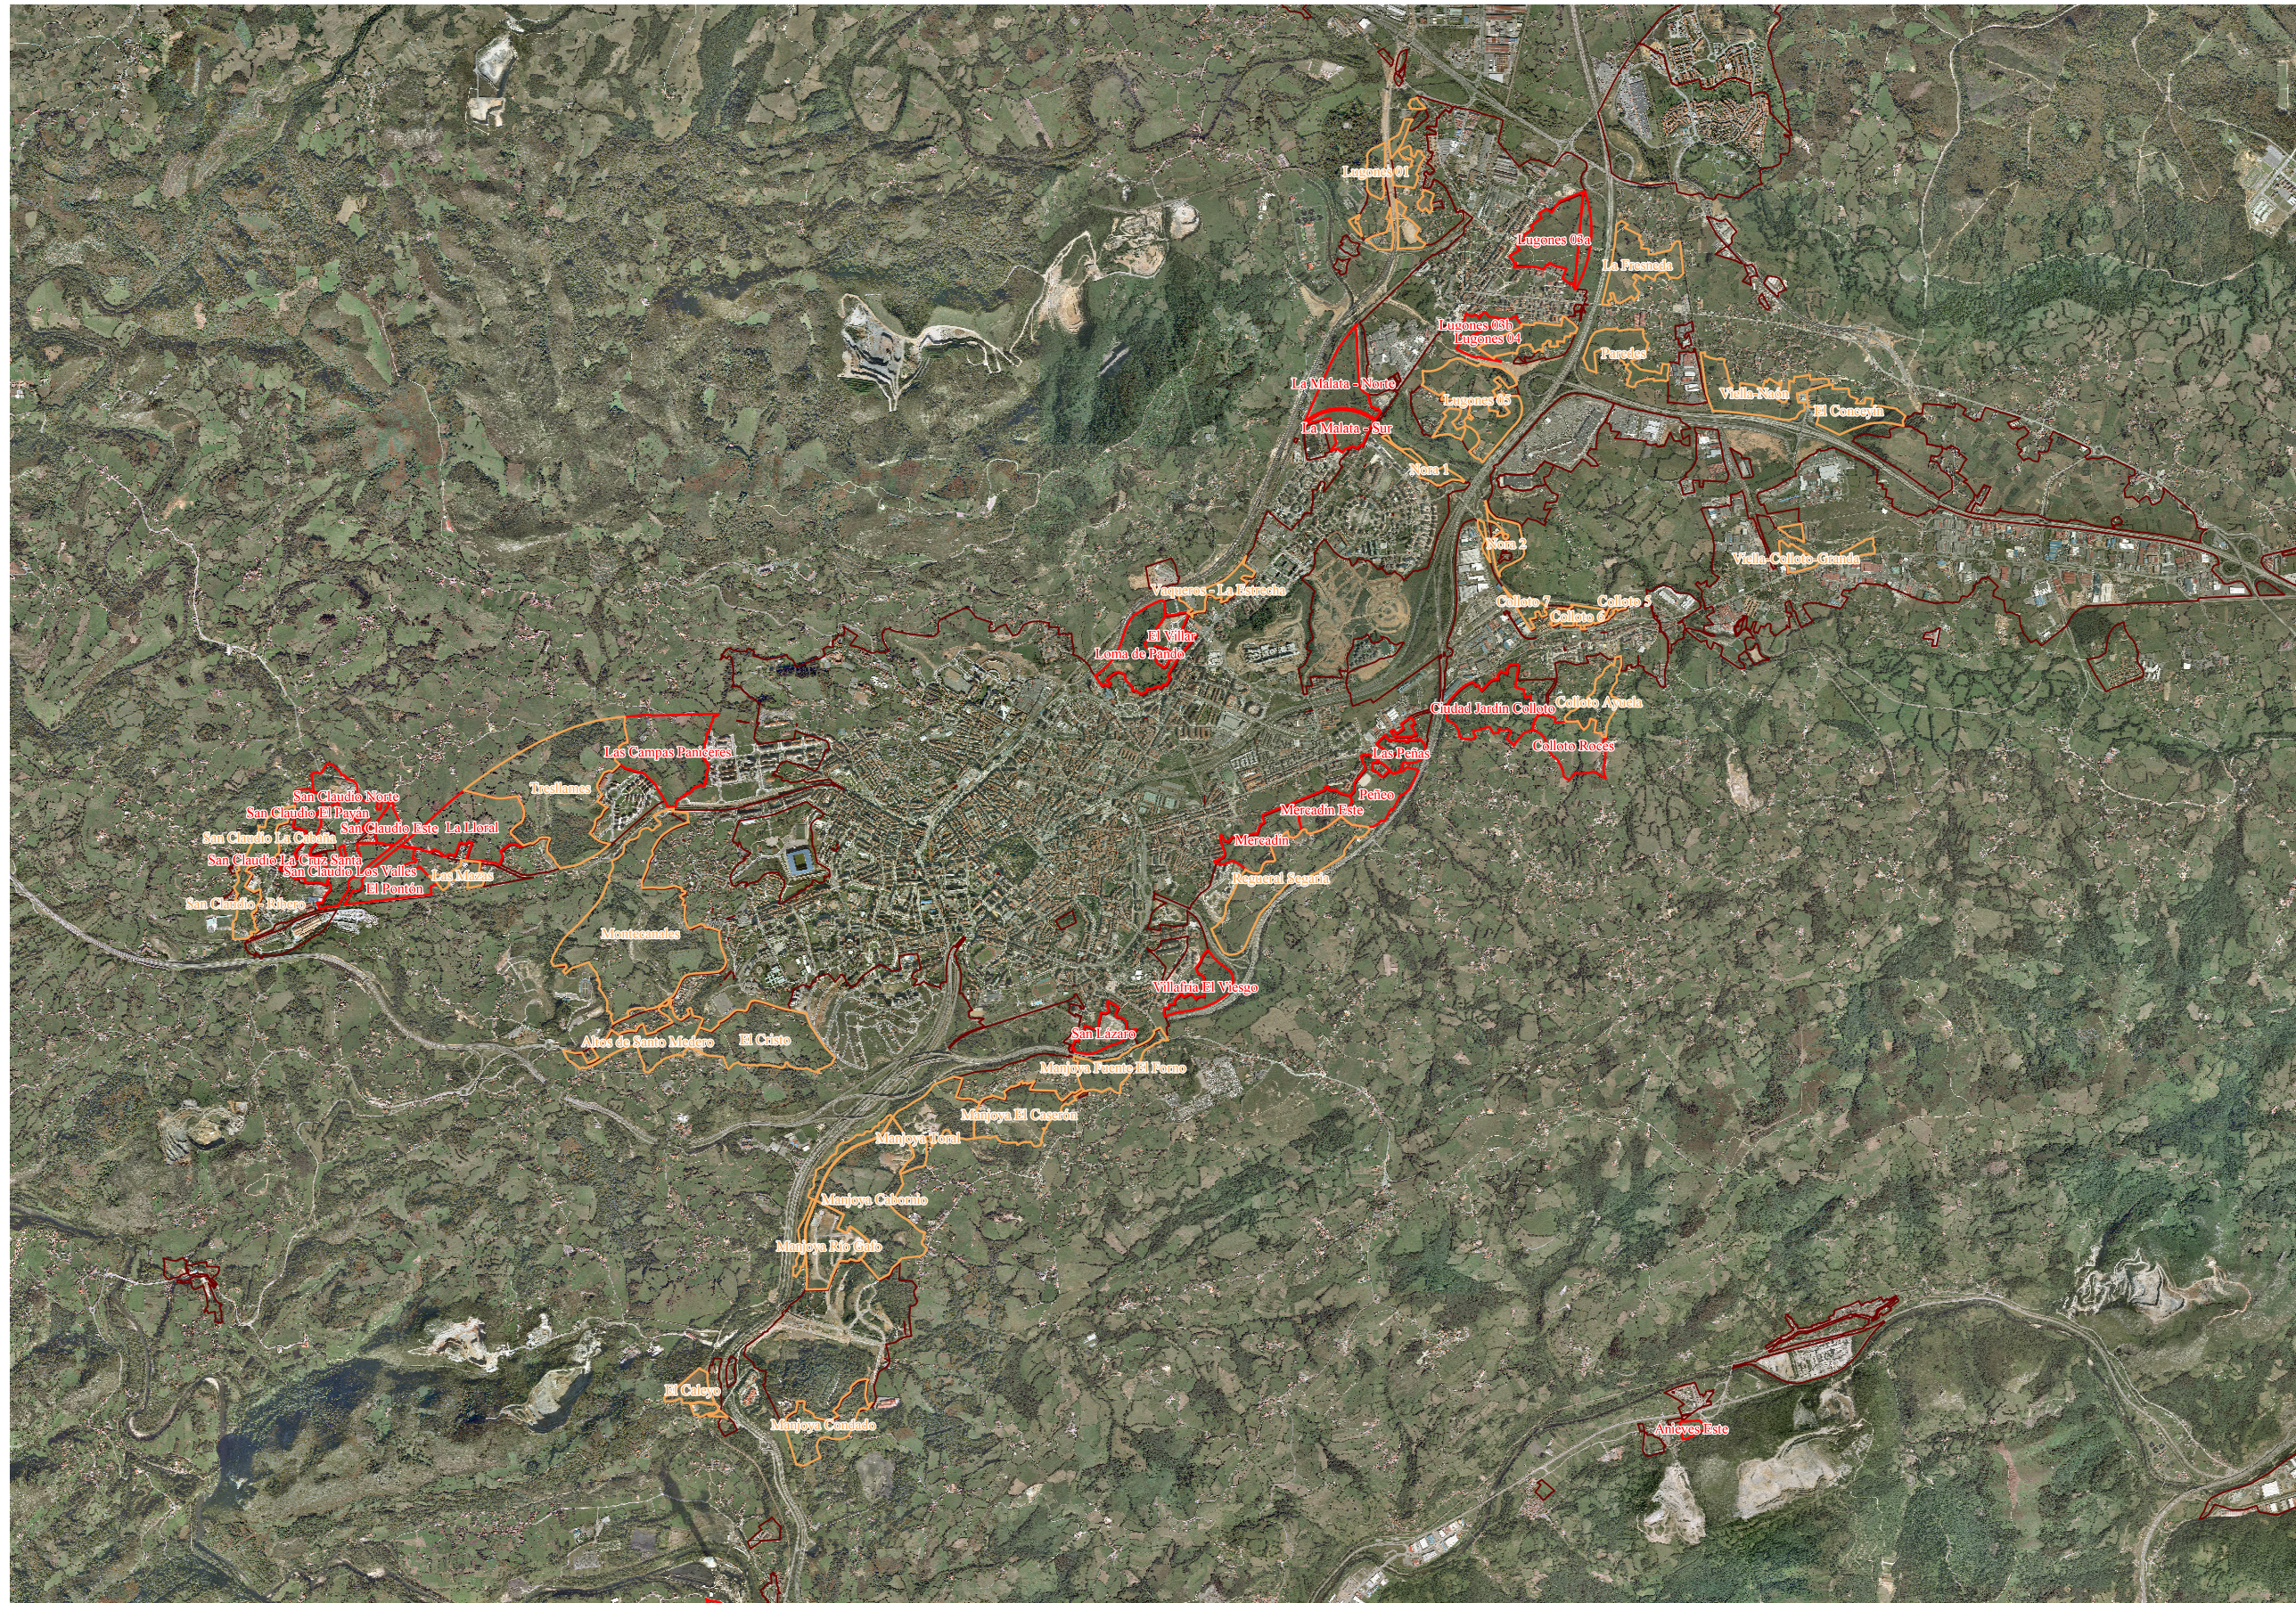

Mapa 87. El suelo urbanizable residencial del entorno de Oviedo, según su tipología edificatoria.

Clases de suelo

-  Urbanizable residencial plurifamiliar
-  Urbanizable residencial unifamiliar
-  Urbano

Escala 1:50.000

Fuente: Servicio de Cartografía del Principado de Asturias, elaboración propia.